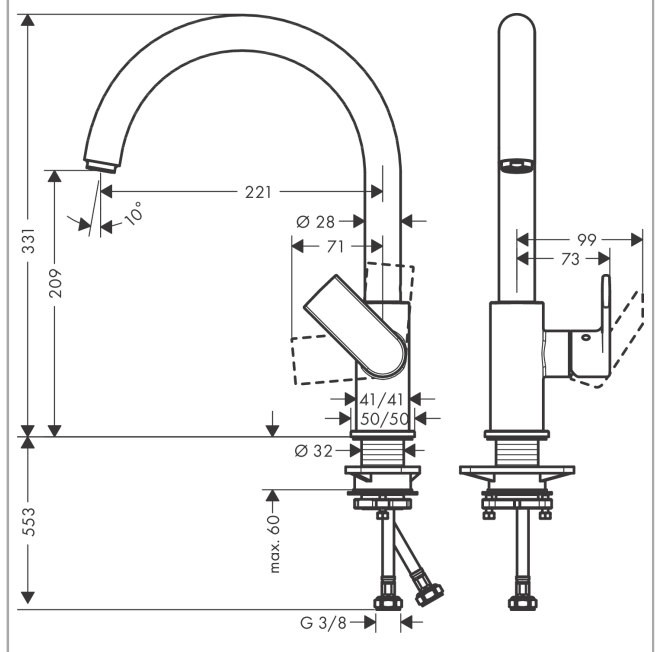

Vernis Shape M35

Einhebel-Küchenmischer 210, 1jet

Oberflächen: **Mattschwarz** Artikelnummer: **71871670**

Beschreibung

Merkmale

- ComfortZone 210
- Schwenkbereich einstellbar in 2 Stufen auf 120° oder 360°
- Normalstrahl
- maximale Durchflussmenge bei 3 bar: 11,1 l/min
- Keramikmischsystem
- für Durchlauferhitzer geeignet
- P-IX 38011/IIC

Technologie

Produktabbildung

Maßzeichnung

Durchflussdiagramm