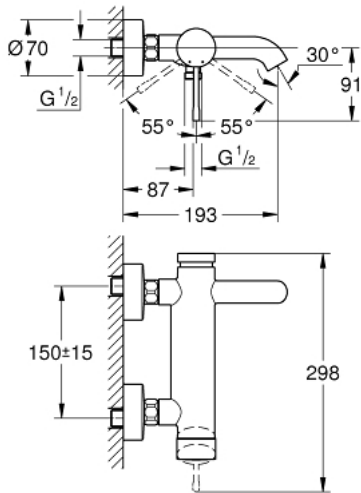

## 25 250 DC1 ESSENCE EINHAND-WANNENBATTERIE, 1/2"

### PRODUKTBESCHREIBUNG

- Farbe: supersteel
- Wandmontage
- GROHE SilkMove 35 mm Keramikkartusche
- mit Temperaturbegrenzer
- GROHE Long-Life Oberfläche
- automatische Umstellung: Wanne/Brause
- Auslauf mit Mousseur
- Brauseabgang unten 1/2"
- integrierter Rückflussverhinderer
- S-Anschlüsse
- Eigensicher gegen Rückfließen