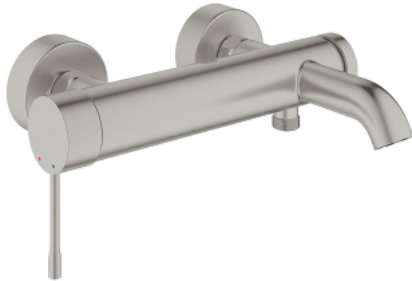

## 25 250 DC1 ESSENCE EINHAND-WANNENBATTERIE, 1/2"

### PRODUKTBESCHREIBUNG

- Farbe: supersteel
- Wandmontage
- GROHE SilkMove 35 mm Keramikkartusche
- mit Temperaturbegrenzer
- GROHE Long-Life Oberfläche
- automatische Umstellung: Wanne/Brause
- Auslauf mit Mousseur
- Brauseabgang unten 1/2"
- integrierter Rückflussverhinderer
- S-Anschlüsse
- Eigensicher gegen Rückfließen