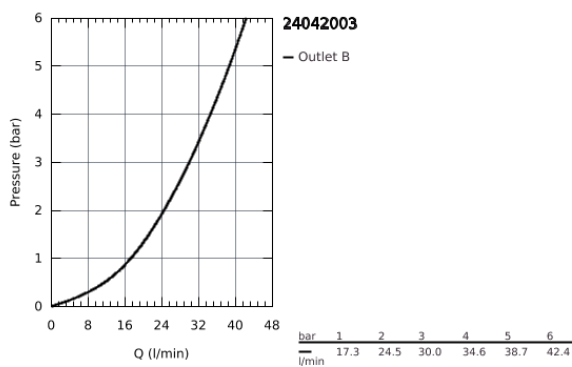

24 042 003 EINHAND-BRAUSEBATTERIE

PRODUKTBESCHREIBUNG

- Fertigmontageset für
- **GROHE Rapido SmartBox** (35 600/35 604)
- GROHE SilkMove 46 mm Keramikkartusche
- **GROHE StarLight** Oberfläche
-
- Wandrosette mit **GROHE FastFixation** mit verdeckter Rosetten- und Schaftabdichtung, verdeckt
- Rosette aus Metall, nachträglich 6° ausrichtbar
- Bedienungshebel aus Metall
- Durchfluss: Abgang B oder C = 30 l/min
- ohne Rohbau-Set
-