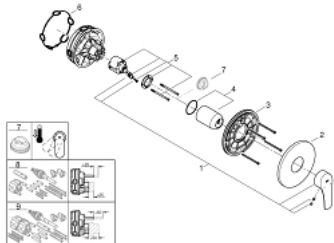

24 042 003 EINHAND-BRAUSEBATTERIE

PRODUKTBESCHREIBUNG

- Fertigmontageset für
- **GROHE Rapido SmartBox** (35 600/35 604)
- GROHE SilkMove 46 mm Keramikkartusche
- **GROHE StarLight** Oberfläche
-
- Wandrosette mit **GROHE FastFixation** mit verdeckter Rosetten- und Schaftabdichtung, verdeckt
- Rosette aus Metall, nachträglich 6° ausrichtbar
- Bedienungshebel aus Metall
- Durchfluss: Abgang B oder C = 30 l/min
- ohne Rohbau-Set
-

24 042 003 EINHAND-BRAUSEBATTERIE

ERSATZTEILE

- 1: Hebel (Bestell-Nr. 48549000)
 - 2: Rosette (Bestell-Nr. 48428000)
 - 3: Montageplatte (Bestell-Nr. 48439000)
 - 4: Kappe (Bestell-Nr. 06874000)
 - 5: Kartusche (Bestell-Nr. 46048000)
 - 6: Dichtung (Bestell-Nr. 48360000)
 - 7: Temperaturbegrenzer (Bestell-Nr. 46308000)*
 - 8: Universal-Verlängerungsset 25 mm (Bestell-Nr. 14056000)*
 - 9: Universal-Verlängerungsset 50 mm (Bestell-Nr. 14057000)*
- *Sonderzubehör