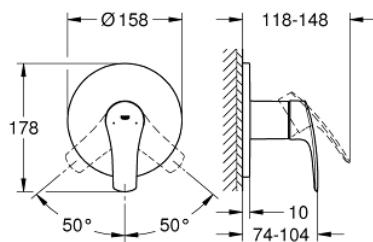

24 042 003 EINHAND-BRAUSEBATTERIE

PRODUKTBESCHREIBUNG

- Fertigmontageset für
- **GROHE Rapido SmartBox** (35 600/35 604)
- GROHE SilkMove 46 mm Keramikkartusche
- **GROHE StarLight** Oberfläche
-
- Wandrosette mit **GROHE FastFixation** mit verdeckter Rosetten- und Schaftabdichtung, verdeckt
- Rosette aus Metall, nachträglich 6° ausrichtbar
- Bedienungshebel aus Metall
- Durchfluss: Abgang B oder C = 30 l/min
- ohne Rohbau-Set
-

24 042 003 EINHAND-BRAUSEBATTERIE

ERSATZTEILE

- 1: Hebel (Bestell-Nr. 48549000)
 - 2: Rosette (Bestell-Nr. 48428000)
 - 3: Montageplatte (Bestell-Nr. 48439000)
 - 4: Kappe (Bestell-Nr. 06874000)
 - 5: Kartusche (Bestell-Nr. 46048000)
 - 6: Dichtung (Bestell-Nr. 48360000)
 - 7: Temperaturbegrenzer (Bestell-Nr. 46308000)*
 - 8: Universal-Verlängerungsset 25 mm (Bestell-Nr. 14056000)*
 - 9: Universal-Verlängerungsset 50 mm (Bestell-Nr. 14057000)*
- *Sonderzubehör