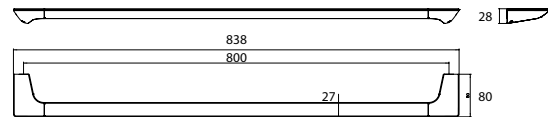

PRODUKTINFORMATION

Badetuchhalter, 800 mm chrom

Art.-Nr.1660 001 81