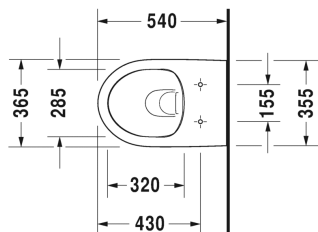

Duravit No.1 Wand-WC Duravit Rimless® Set # 45620900A1

Wand-WC Duravit Rimless® Set	Größe	Gewicht	Bestellnummer
Kartonabmessungen 560 x 400 x 430 mm			
Farben			
00 Weiß			
Variante			
		25,900 Kilogramm	45620900A1
Infobox			
Wird kein Vorwandelement verwendet, wird die Befestigung # 006500 empfohlen			
Ausschreibungstext			
<p>Duravit Serie Duravit No.1 Wand-WC Duravit Rimless® Set, wandhängend Weiß Hochglanz, Design by Duravit, besonders effizienter, sparsamer Wasserverbrauch: Unified Water Label (UWL) Klasse 1, große Spülwassermenge 4,5 Liter, aus hochwertiger, langlebiger Sanitärkeramik: besonders widerstandsfähiges, kratzresistentes Material mit hohem Härtegrad, reinigungsfreundlicher und hygienischer Oberfläche, Sitz mit Absenkautomatik für sanftes, geräuschloses Schließen von Sitz und Deckel, WC-Sitz mit hochwertigen Edelstahl-Scharnieren: Rostfrei und robust auch bei hoher Belastung, WC-Sitz aus langlebigem Thermoplast: Widerstandsfähiger, formstabiler und pflegeleichter Kunststoff, Tiefspüler: für minimale Geruchsbelästigung, minimaler Spülwasserbedarf von lediglich 4,5 Litern, offener Spülrand Duravit Rimless® mit dynamischer Wasserführung: hygienisch einwandfreie Spülergebnisse auch bei kleinen Wassermengen, vollglasierte, sehr glatte Keramik verhindert Keimbildung und Ablagerungen, hygienische Flächenspülung ohne Überspritzen, bestehend aus Wand-WC 2562090000 und WC-Sitz 0020790000, Kartonabmessung (BxTxH) 560x400x430 mm, Artikel Nr.: 45620900A1</p>			

Alle Zeichnungen enthalten alle notwendigen Maße (mm), die den üblichen Toleranzen unterliegen. Exakte Maße können nur am Produkt abgenommen werden.