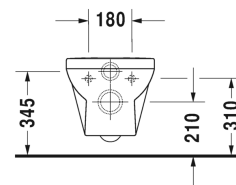

Duravit No.1 Wand-WC Duravit Rimless® Set # 45620900A1

Wand-WC Duravit Rimless® Set	Größe	Gewicht	Bestellnummer
Kartonabmessungen 560 x 400 x 430 mm			
Farben			
00 Weiß			
Variante			
		25,900 Kilogramm	45620900A1
Infobox			
Wird kein Vorwandelement verwendet, wird die Befestigung # 006500 empfohlen			
Ausschreibungstext			
<p>Duravit Serie Duravit No.1 Wand-WC Duravit Rimless® Set, wandhängend Weiß Hochglanz, Design by Duravit, besonders effizienter, sparsamer Wasserverbrauch: Unified Water Label (UWL) Klasse 1, große Spülwassermenge 4,5 Liter, aus hochwertiger, langlebiger Sanitärkeramik: besonders widerstandsfähiges, kratzresistentes Material mit hohem Härtegrad, reinigungsfreundlicher und hygienischer Oberfläche, Sitz mit Absenkautomatik für sanftes, geräuschloses Schließen von Sitz und Deckel, WC-Sitz mit hochwertigen Edelstahl-Scharnieren: Rostfrei und robust auch bei hoher Belastung, WC-Sitz aus langlebigem Thermoplast: Widerstandsfähiger, formstabiler und pflegeleichter Kunststoff, Tiefspüler: für minimale Geruchsbelästigung, minimaler Spülwasserbedarf von lediglich 4,5 Litern, offener Spülrand Duravit Rimless® mit dynamischer Wasserführung: hygienisch einwandfreie Spülergebnisse auch bei kleinen Wassermengen, vollglasierte, sehr glatte Keramik verhindert Keimbildung und Ablagerungen, hygienische Flächenspülung ohne Überspritzen, bestehend aus Wand-WC 2562090000 und WC-Sitz 0020790000, Kartonabmessung (BxTxH) 560x400x430 mm, Artikel Nr.: 45620900A1</p>			

Alle Zeichnungen enthalten alle notwendigen Maße (mm), die den üblichen Toleranzen unterliegen. Exakte Maße können nur am Produkt abgenommen werden.