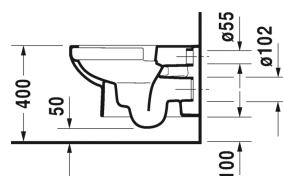

Duravit No.1 Wand-WC Duravit Rimless® Set # 45620900A1

Wand-WC Duravit Rimless® Set	Größe	Gewicht	Bestellnummer
Kartonabmessungen 560 x 400 x 430 mm			
Farben			
00 Weiß			
Variante			
		25,900 Kilogramm	45620900A1
Infobox			
Wird kein Vorwandelement verwendet, wird die Befestigung # 006500 empfohlen			
Ausschreibungstext			
<p>Duravit Serie Duravit No.1 Wand-WC Duravit Rimless® Set, wandhängend Weiß Hochglanz, Design by Duravit, besonders effizienter, sparsamer Wasserverbrauch: Unified Water Label (UWL) Klasse 1, große Spülwassermenge 4,5 Liter, aus hochwertiger, langlebiger Sanitärkeramik: besonders widerstandsfähiges, kratzresistentes Material mit hohem Härtegrad, reinigungsfreundlicher und hygienischer Oberfläche, Sitz mit Absenkautomatik für sanftes, geräuschloses Schließen von Sitz und Deckel, WC-Sitz mit hochwertigen Edelstahl-Scharnieren: Rostfrei und robust auch bei hoher Belastung, WC-Sitz aus langlebigem Thermoplast: Widerstandsfähiger, formstabiler und pflegeleichter Kunststoff, Tiefspüler: für minimale Geruchsbelästigung, minimaler Spülwasserbedarf von lediglich 4,5 Litern, offener Spülrand Duravit Rimless® mit dynamischer Wasserführung: hygienisch einwandfreie Spülergebnisse auch bei kleinen Wassermengen, vollglasierte, sehr glatte Keramik verhindert Keimbildung und Ablagerungen, hygienische Flächenspülung ohne Überspritzen, bestehend aus Wand-WC 2562090000 und WC-Sitz 0020790000, Kartonabmessung (BxTxH) 560x400x430 mm, Artikel Nr.: 45620900A1</p>			

Alle Zeichnungen enthalten alle notwendigen Maße (mm), die den üblichen Toleranzen unterliegen. Exakte Maße können nur am Produkt abgenommen werden.