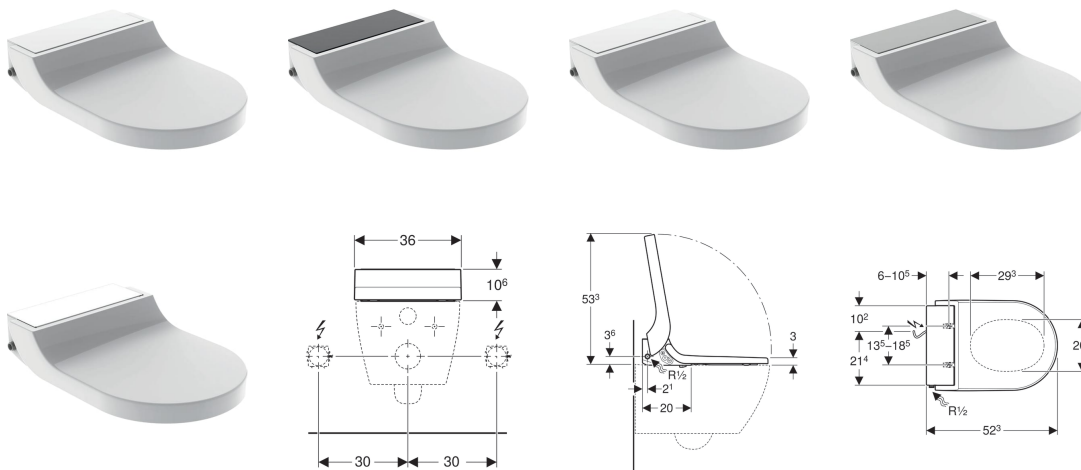

Geberit AquaClean Tuma Comfort WC-Aufsatz

Verwendungszwecke

- Zur komfortablen und geruchsfreien WC-Benutzung
- Zum pflegenden Reinigen mit Wasser im Anal- und Vaginalbereich
- Zur nachträglichen Montage auf WC-Keramiken (Austausch gegen WC-Sitz)

Eigenschaften

- WC-Sitzring und WC-Deckel mit SoftClosing
- WC-Deckel mit SoftOpening
- Mit Geberit AquaClean App kompatibel
- Temperatur des Duschwassers mit Geberit AquaClean App einstellbar
- Temperatur des Föhns mit Geberit AquaClean App einstellbar
- Temperatur der WC-Sitz-Heizung mit Geberit AquaClean App einstellbar
- WC-Sitzring mit schnell aufheizender WC-Sitzring-Heizung
- Benutzererkennung
- Geruchsabsaugung mit Keramikwabenfilter aktivierbar
- Geruchsabsaugung mit Nachlauffunktion
- Analdusche mit WhirlSpray-Duschtechnologie
- Separate Ladydüse in geschützter Ruheposition
- Oszillierdusche (automatische Vor- und Rückwärtsbewegung des Duscharsms) einstellbar
- Duschstrahlstärke in fünf Stufen einstellbar
- Duscharm in fünf Stufen positionierbar
- Automatische Vor- und Nachreinigung der Duschküse mit Frischwasser
- Warmwasserbereitung über Durchlauferhitzer
- Entkalkungsprogramm
- Föhn zuschaltbar
- Vier Benutzerprofile programmierbar
- Funktionen und Einstellungen über Fernbedienung
- Wasseranschluss seitlich links
- Netzanschluss hinten, mit verdeckter Verlegemöglichkeit nach links oder rechts
- Netzkabel ablängbar

Lieferumfang

- Panzerschlauch 3/8" mit Bogen 1/2"
- Spritzschutz
- Ausgleichspuffer für WC-Sitz / WC-Keramik
- Keramikwabenfilter
- Entkalkungsmittel 125 ml
- Reinigungsset
- Fernbedienung mit Wandhalterung und Batterie CR2032
- Befestigungsmaterial