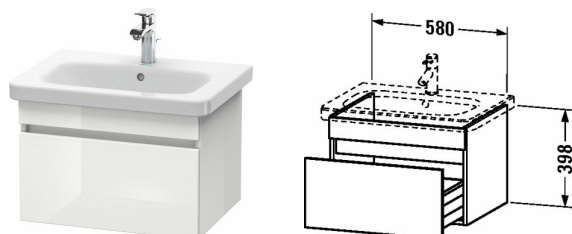

DuraStyle Waschtischunterbau wandhängend # DS6380

| < 580 mm > |

Waschtischunterbau wandhängend	Größe	Gewicht	Bestellnummer
1 Auszug, für DuraStyle # 232065			
Farben			
M07 Betongrau Matt Dekor M09 Lichtblau Matt Dekor M14 Terra Dekor M18 Weiss Matt Dekor M21 Nussbaum Dunkel Dekor M22 Weiss Hochglanz Dekor M31 Pine Silver Dekor M43 Basalt Matt Dekor M49 Graphit Matt Dekor M51 Pine Terra Dekor M52 Europäische Eiche Dekor M53 Kastanie Dunkel Dekor M73 Tessiner Kirschbaum Dekor M75 Leinen Dekor M79 Nussbaum Natur Dekor M91 Taupe Matt Dekor			
Variante			
	580 x 448 mm		DS6380
Infobox			
Zusatzoption Bi-Color nur mit Korpusfarbe: 18 Weiß Matt / 43 Basalt Matt möglich. Front Bi-Color: aus allen Front Oberflächen frei wählbar., nur mit Raumsiphon montierbar (empfehlenswert ist # 005076), Inneneinteilung optional möglich, lose einlegbar # UV 9845, Notwendige Angaben zur Bestellung: - Frontfarbe, - Korpusfarbe			
Passende Produkte			
Inneneinteilung Nachrüstbare Inneneinteilung inkl. Deckel, Diamantschwarz, für Waschtischunterbauten, 115 x 320 mm	115 x 320 mm		UV9845
Waschtisch, Möbelwaschtisch mit Hahnlochbank, Unterseite glasiert, 650 x 480 mm	650 x 480 mm		232065
Ausschreibungstext			
DURAVIT DuraStyle Waschtischunterbau wandhängend, Design by Matteo Thun & Antonio Rodriguez, mit einem Auszug für Möbelwaschtisch #232065. Hochverdichtete Dreischicht-Holzspanplatte, beidseitig mit Melaminharzdekor direkt beschichtet, mit ABS Kanten. Unempfindlich gegen Feuchtigkeit. Abmessungen(BxTxH) 580x448x398mm. Oberflächen in Dekor laut aktueller Farbtabelle. Best.Nr. DS 6380.			