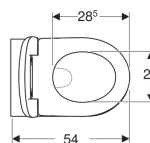

**Geberit Renova Set Wand-WC Tiefspüler, mit WC-Sitz**

Beispielbild

**Verwendungszwecke**

- Für UP-Spülkästen
- Für Druckspüler

**Eigenschaften**

- Wandhängend
- Tiefspül-WC
- Mit Spülrand
- Typ 1, Vollmenge 6 / 5 l, nach EN 997
- WC-Sitz aus Duroplast
- Erhöhte Keramikoberkante 41 cm bei Standardbefestigungshöhe

- Bodenfreiheit 7 cm
- WC-Deckel überlappend

**Technische Daten**

Werkstoff | Sanitärkeramik

**Lieferumfang**

- WC-Sitz

**Zusätzlich zu bestellen**

- Geberit Renova Montageschlüssel für WC-Sitze, Befestigung von unten

Art.-Nr.	Farbe / Oberfläche	B	H	T	Quick-Release-Scharniere	Absenkautomatik	Befestigung	Scharnierwerkstoff	VE1
500.802.00.1	weiß	36.5 cm	40 cm	54 cm	nein	nein	von unten	Edelstahl	12 Neu St.

- WC-Set bestehend aus Renova Tiefspül-WC (Art.-Nr. 203040000) und Renova WC-Sitz (Art.-Nr. 573010000)