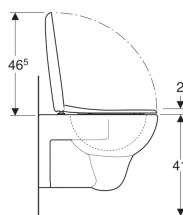

**Geberit Renova Set Wand-WC Tiefspüler, mit WC-Sitz**

Beispielbild

**Verwendungszwecke**

- Für UP-Spülkästen
- Für Druckspüler

**Eigenschaften**

- Wandhängend
- Tiefspül-WC
- Mit Spülrand
- Typ 1, Vollmenge 6 / 5 l, nach EN 997
- WC-Sitz aus Duroplast
- Erhöhte Keramikoberkante 41 cm bei Standardbefestigungshöhe

- Bodenfreiheit 7 cm
- WC-Deckel überlappend

**Technische Daten**

Werkstoff | Sanitärkeramik

**Lieferumfang**

- WC-Sitz

**Zusätzlich zu bestellen**

- Geberit Renova Montageschlüssel für WC-Sitze, Befestigung von unten

Art.-Nr.	Farbe / Oberfläche	B	H	T	Quick-Release-Scharniere	Absenkautomatik	Befestigung	Scharnierwerkstoff	VE1
500.802.00.1	weiß	36.5 cm	40 cm	54 cm	nein	nein	von unten	Edelstahl	12 Neu St.

- WC-Set bestehend aus Renova Tiefspül-WC (Art.-Nr. 203040000) und Renova WC-Sitz (Art.-Nr. 573010000)