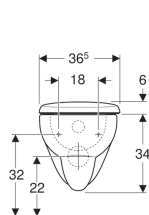

**Geberit Renova Set Wand-WC Tiefspüler, mit WC-Sitz**

Beispielbild

**Verwendungszwecke**

- Für UP-Spülkästen
- Für Druckspüler

**Eigenschaften**

- Wandhängend
- Tiefspül-WC
- Mit Spülrand
- Typ 1, Vollmenge 6 / 5 l, nach EN 997
- WC-Sitz aus Duroplast
- Erhöhte Keramikoberkante 41 cm bei Standardbefestigungshöhe

- Bodenfreiheit 7 cm
- WC-Deckel überlappend

**Technische Daten**

Werkstoff | Sanitärkeramik

**Lieferumfang**

- WC-Sitz

**Zusätzlich zu bestellen**

- Geberit Renova Montageschlüssel für WC-Sitze, Befestigung von unten

Art.-Nr.	Farbe / Oberfläche	B	H	T	Quick-Release-Scharniere	Absenkautomatik	Befestigung	Scharnierwerkstoff	VE1
500.802.00.1	weiß	36.5 cm	40 cm	54 cm	nein	nein	von unten	Edelstahl	12 Neu St.

- WC-Set bestehend aus Renova Tiefspül-WC (Art.-Nr. 203040000) und Renova WC-Sitz (Art.-Nr. 573010000)