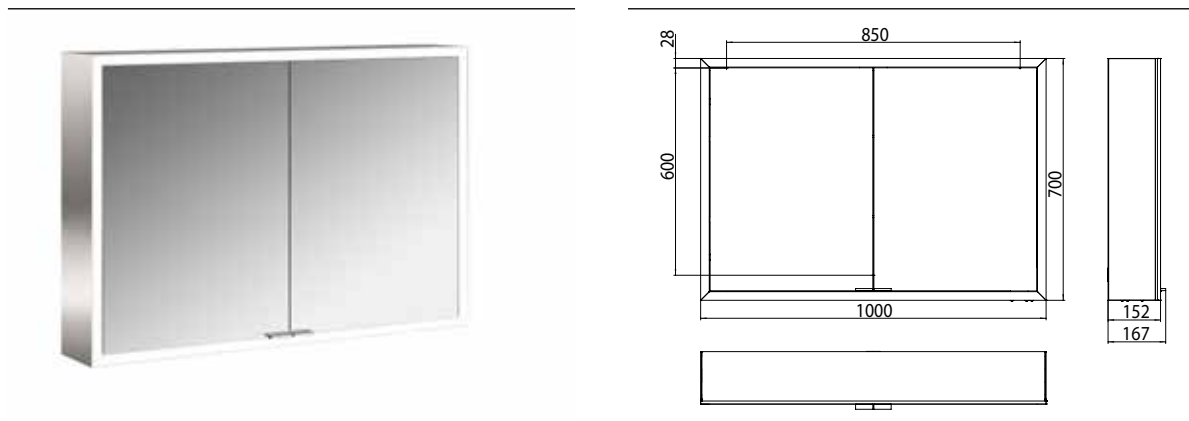

### Lichtspiegelschrank prime, 1.000 mm, 2 Türen, Aufputzmodell, IP 20 Rückwand spiegel

#### Art.-Nr.9497 050 83

Seitenwand verspiegelt, mit verspiegelter- oder weißer Glasrückwand, 2 stufenlos einstellbare Ablagen, 2 Türen, 2 Steckdosen und 1 Lichtschalter, Höhe: 700 mm, LED-Beleuchtung rundum (ca. 4.000 K), Energieeffizienzklasse: A - A++