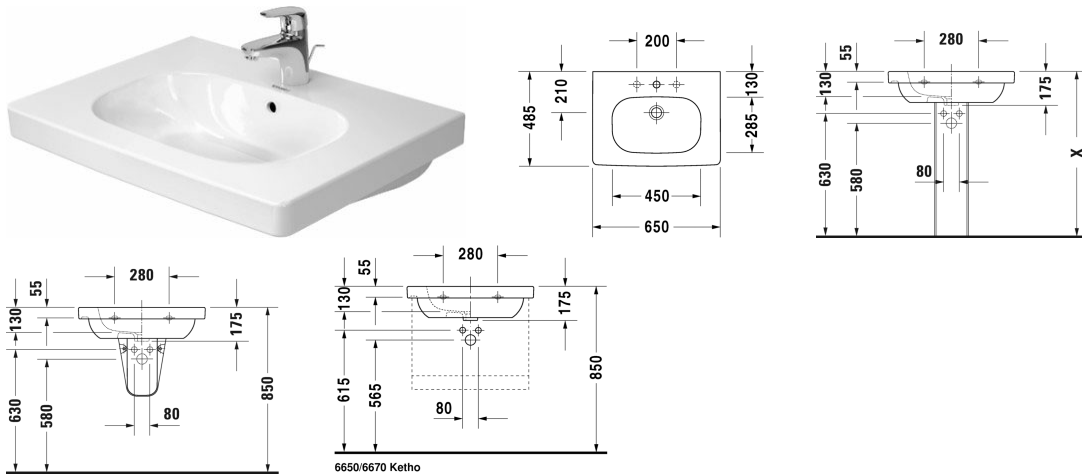

D-Code Waschtisch, Möbelwaschtisch # 03426500002 /
03426500602

| < 650 mm > |

Waschtisch, Möbelwaschtisch	Größe	Gewicht	Bestellnummer
mit Überlauf, mit Hahnlochbank, Unterseite glasiert, 650 mm			
Farben			
00 Weiß			
Variante			
●	650 x 485 mm	20,100 Kilogramm	03426500002
☒	650 x 485 mm	20,100 Kilogramm	03426500602
Zubehör			
Handtuchhalter Quadratrohr 14 mm, für Waschtisch # 034265	604 mm	0,400 Kilogramm	003032
Raumsparsiphon	1 1/4" mm	0,400 Kilogramm	005076
Passende Produkte			
Halbsäule für # 231065, 231060, 231055, 034265, 034285, 034210, 034812,			085718
Waschtischunterbau wandhängend 1 Auszug, für D-Code # 034265, 600 x 455 mm	600 x 455 mm		KT6670
Waschtischunterbau wandhängend 2 Schubkästen, oberer Schubkasten inkl. Siphonausschnitt und Schürze, für D-Code # 034265, 600 x 455 mm	600 x 455 mm		KT6650
Waschtischunterbau wandhängend 1 Auszug, für D-Code # 034265, 600 x 453 mm	600 x 453 mm		DS6383
Waschtischunterbau wandhängend 2 Schubkästen, oberer Schubkasten inkl. Siphonausschnitt und Schürze, für D-Code # 034265, 600 x 453 mm	600 x 453 mm		DS6483

Ausschreibungstext

DURAVIT D-Code Möbelwaschtisch Design by sieger design, mit Überlauf aus Sanitärkeramik für D-Code Waschtischunterbau. Großes rechteckiges Becken mit gerundeten Ecken und Hahnlochbank mit Hahnloch für Einlocharmatur optional ohne Hahnloch. Abmessungen(BxTxH)650x485x175mm. Weiß. Montage mit Einlocharmatur Best.Nr. 03426500002. Montage ohne Hahnloch Best.Nr. 03426500602.