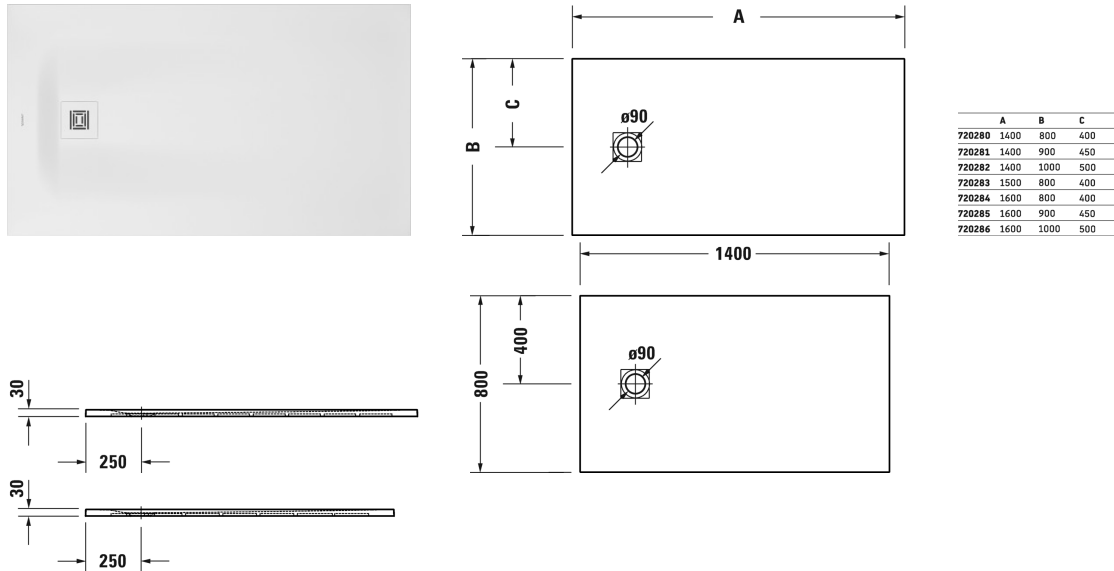

Sustano Duschwanne # 720280620000000 / 720280630000000
 / 720280640000000 / 720280650000000 / 720280730000000 /
 720280740000000

| < 1400 mm > |

Duschwanne	Größe	Gewicht	Bestellnummer
Rechteck, DuraSolid® Nature, 30 mm			
Farben			
62 Cream Matt 63 Hellgrau Matt 64 Greige Matt 65 Dunkelgrau Matt 73 Weiß Glänzend 74 Weiß Matt			
Variante			
Duschwanne	1400 x 800 mm	22,000 Kilogramm	720280620000000
Duschwanne	1400 x 800 mm	22,000 Kilogramm	720280630000000
Duschwanne	1400 x 800 mm	22,000 Kilogramm	720280640000000
Duschwanne	1400 x 800 mm	22,000 Kilogramm	720280650000000
Duschwanne	1400 x 800 mm	22,000 Kilogramm	720280730000000
Duschwanne	1400 x 800 mm	22,000 Kilogramm	720280740000000
Zubehör für Duschwanne			
Duschwannenablauf Abgang waagrecht, *			791291
Duschwannenablauf Abgang waagrecht			791290

Alle Zeichnungen enthalten alle notwendigen Maße (mm), die den üblichen Toleranzen unterliegen. Exakte Maße können nur am Produkt abgenommen werden.