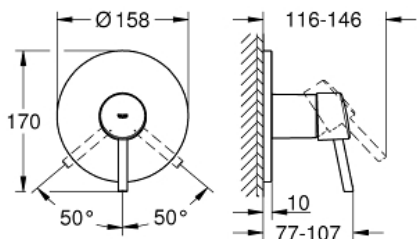

CONCETTO  
Einhand-Brausebatterie  
Artikel 24053001

Pure Freude  
an Wasser

GROHE

**Produktbeschreibung:**  
**CONCETTO**  
**Einhand-Brausebatterie**

**Spezifikation:**  
Fertigmontageset für **Rapido SmartBox (35 600)**  
GROHE SilkMove 46 mm Keramikkartusche  
GROHE StarLight Oberfläche  
Wandrosette mit GROHE QuickFix mit verdeckter Rosetten-  
und Schaftabdichtung, verdeckte Befestigung  
Rosette aus Metall, nachträglich 6° ausrichtbar  
Bedienungshebel aus Metall  
Durchfluss: Abgang B oder C = 30 l/min  
ohne Rohbau-Set

**Farbe:**  
□ 24053001 chrom