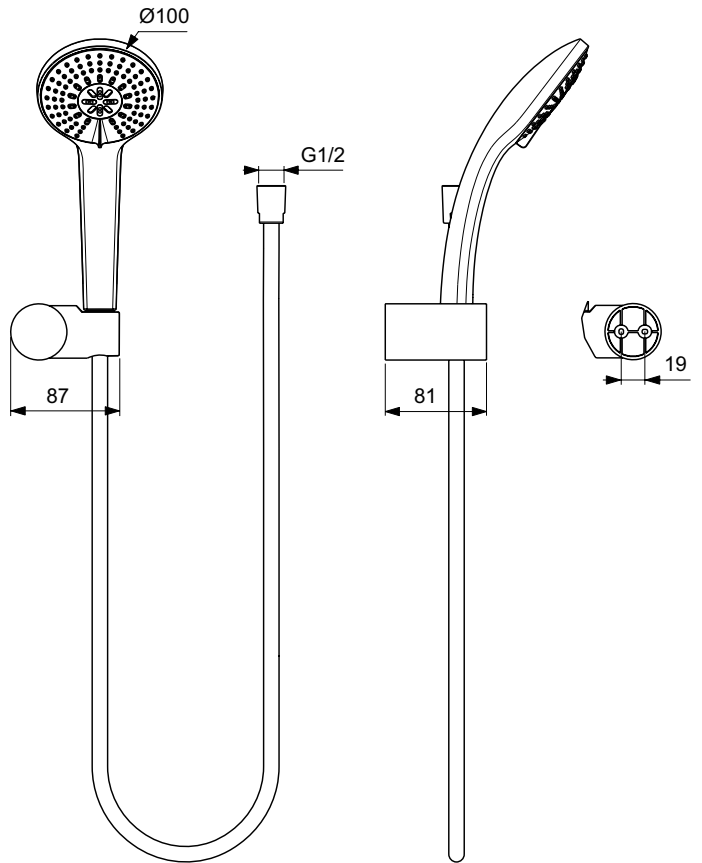

## Dusche

## Idealrain

Artikel-Nr.: B9452AA

### Handbrause-Set M3 mit 3-Funktionshandbrause

Idealrain Handbrause-Set M3 mit 3-Funktionshandbrause

Farbe: AA - Chrom

#### Mehr Produktdetails:

Produkttyp:	Handbrause-Set
Betriebsdruck (bar):	3
Durchfluß (Liter):	8
Gewicht (kg):	0.61
Material:	Materialmix
Verpackungsbestandteil:	Handbrause+Halterung+Brause-schlauch
Form:	Rund