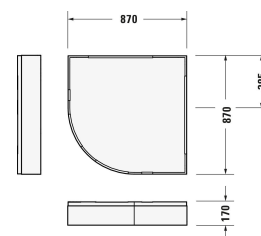

D-Code Duschwanne # 720108000000000 / 720108000000001

| < 900 mm > |

Duschwanne	Größe	Gewicht	Bestellnummer
Viertelkreis, Weiß, Material: Sanitäracryl, Position Ablauf: Ecke, Höhe: 85 mm			
Farben			
00 Weiß			
Variante			
	900x85 mm	13,000 kg	720108000000000
Antislip	900x85 mm	15,000 kg	720108000000001
Zubehör für Duschwanne			
Duschwannenablauf Abgang: waagrecht, Sperrwasserhöhe: 50 mm, Ablaufleistung nach DIN EN 274: 36 l/min, Durchmesser Ablaufloch: 90 mm	205 x 160 mm	0.45 kg	791260
Schallschutz-Set Material: Bitumen, PE-Schaum	440 x 440 mm	10 kg	791369
Wandprofil	3300 x 70 mm	0.1 kg	790126
Wannenanker	100 x 30 mm	0.35 kg	790125
Duschwannenfuß Passend zu Serie D-Code, Höhe: 125-185 mm	750 x 750 mm	1.6 kg	790129
Ausschreibungstext			
DURAVIT D-Code Duschwanne Viertelkreis, Design by sieger design, Einbauversion aus 3,2mm Sanitäracryl gezogen und durchgefärbt. Innentiefe 65mm. Duschrand(BxH)40x35mm. Eckablauf Ø90mm. Zubehör für Duschwanne: Wannenanker, Wandprofil, Duschwannenfuß, Duschwannenablauf, Duschwannenträger, Schallschutzset. Abmessungen(LxBxH)900x900x85mm. Weiß. Best.Nr. 720108000000000. Antislip Best.Nr. 720108000000001.			

Alle Zeichnungen enthalten alle notwendigen Maße (mm), die den üblichen Toleranzen unterliegen. Exakte Maße können nur am Produkt abgenommen werden.