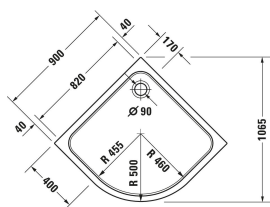

D-Code Duschwanne # 720108000000000 / 720108000000001

| < 900 mm > |

Duschwanne	Größe	Gewicht	Bestellnummer
Viertelkreis, Weiß, Material: Sanitäracryl, Position Ablauf: Ecke, Höhe: 85 mm			
Farben			
00 Weiß			
Variante			
	900x85 mm	13,000 kg	720108000000000
Antislip	900x85 mm	15,000 kg	720108000000001
Zubehör für Duschwanne			
Duschwannenablauf Abgang: waagrecht, Sperrwasserhöhe: 50 mm, Ablaufleistung nach DIN EN 274: 36 l/min, Durchmesser Ablaufloch: 90 mm	205 x 160 mm	0.45 kg	791260
Schallschutz-Set Material: Bitumen, PE-Schaum	440 x 440 mm	10 kg	791369
Wandprofil	3300 x 70 mm	0.1 kg	790126
Wannenanker	100 x 30 mm	0.35 kg	790125
Duschwannenfuß Passend zu Serie D-Code, Höhe: 125-185 mm	750 x 750 mm	1.6 kg	790129
Ausschreibungstext			
DURAVIT D-Code Duschwanne Viertelkreis, Design by sieger design, Einbauversion aus 3,2mm Sanitäracryl gezogen und durchgefärbt. Innentiefe 65mm. Duschrand(BxH)40x35mm. Eckablauf Ø90mm. Zubehör für Duschwanne: Wannenanker, Wandprofil, Duschwannenfuß, Duschwannenablauf, Duschwannenträger, Schallschutzset. Abmessungen(LxBxH)900x900x85mm. Weiß. Best.Nr. 720108000000000. Antislip Best.Nr. 720108000000001.			

Alle Zeichnungen enthalten alle notwendigen Maße (mm), die den üblichen Toleranzen unterliegen. Exakte Maße können nur am Produkt abgenommen werden.