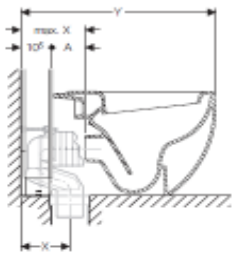

Monolith Stand-WC für wandbündige Montage

max. X Summe von A (Datenblatt des Keramikherstellers) plus 10,5 cm (Bautiefe Geberit Monolith).

Y Länge Geberit Monolith mit Stand-WC für wandbündige Montage.

Modell	Modell-Nr.	X (cm)	Y (cm)
V & B			
Aveo	6613 10	7 - 26,5	66,5
Hommage	6663 10	7 - 26	68
Omnia Architectura	5676 10	7 - 25,5	67,5
Sentique	5624 10	7 - 26	66,5