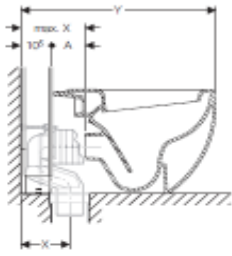

Monolith Stand-WC für wandbündige Montage

max. X Summe von A (Datenblatt des Keramikherstellers) plus 10,5 cm (Bautiefe Geberit Monolith).

Y Länge Geberit Monolith mit Stand-WC für wandbündige Montage.

Modell	Modell-Nr.	X (cm)	Y (cm)
Sfera 54 	1VPS5400	7 – 21	64,5
Velis 57 	1VP5700	7 – 21	67,5
Velis 50 	1VP5000	7 – 21	60,5
Zero 	1VP5500	7 – 21,5	65,5

67,5

Monolith Stand-WC für wandbündige Montage

max. X Summe von A (Datenblatt des Keramikherstellers) plus 10,5 cm (Bautiefe Geberit Monolith).

Y Länge Geberit Monolith mit Stand-WC für wandbündige Montage.

Modell	Modell-Nr.	X (cm)	Y (cm)
Vero	211709	7 – 21	67,5
			
Dura Style	215009	7 – 21,5	67,5
			

Monolith Stand-WC für wandbündige Montage

max. X Summe von A (Datenblatt des Keramikherstellers) plus 10,5 cm (Bautiefe Geberit Monolith).

max. X Summe von A (Datenblatt des Keramikherstellers) plus 10,5 cm (Bautiefe Geberit Monolith).

Y Länge Geberit Monolith mit Stand-WC für wandbündige Montage.

Modell	Modell-Nr.	X (cm)	Y (cm)
Ideal Standard			
Connect	E8231	7 – 20,5	65
			
SoftMood	T321601	7 - 22	66,5
			