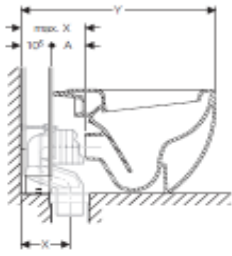

Monolith Stand-WC für wandbündige Montage

max. X Summe von A (Datenblatt des Keramikherstellers) plus 10,5 cm (Bautiefe Geberit Monolith).

Y Länge Geberit Monolith mit Stand-WC für wandbündige Montage.

Modell	Modell-Nr.	X (cm)	Y (cm)
Keramag			

max. X Summe von A (Datenblatt des Keramikherstellers) plus 10,5 cm (Bautiefe Geberit Monolith).

Y Länge Geberit Monolith mit Stand-WC für wandbündige Montage.

Modell	Modell-Nr.	X (cm)	Y (cm)
POZZI GINORI			
Easy.02	42340	7 - 21,5	67,5

Monolith Stand-WC für wandbündige Montage

max. X Summe von A (Datenblatt des Keramikherstellers) plus 10,5 cm (Bautiefe Geberit Monolith).

Y Länge Geberit Monolith mit Stand-WC für wandbündige Montage.

Modell	Modell-Nr.	X (cm)	Y (cm)
V & B			
Aveo	6613 10	7 - 26,5	66,5
			
Hommage	6663 10	7 - 26	68
			
Omnia Architectura	5676 10	7 - 25,5	67,5
			
Sentique	5624 10	7 - 26	66,5
			

Monolith Stand-WC für wandbündige Montage

max. X Summe von A (Datenblatt des Keramikherstellers) plus 10,5 cm (Bautiefe Geberit Monolith).

Y Länge Geberit Monolith mit Stand-WC für wandbündige Montage.

Modell	Modell-Nr.	X (cm)	Y (cm)
Subway	6607 10	7 – 26,5	66,5
			
Subway 2.0	5602R0	7 - 23	66,5
			
Venticello	4613R0	7 - 23	66,5
