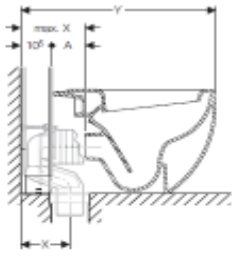

67,5

Monolith Stand-WC für wandbündige Montage

max. X Summe von A (Datenblatt des Keramikherstellers) plus 10,5 cm (Bautiefe Geberit Monolith).

Y Länge Geberit Monolith mit Stand-WC für wandbündige Montage.

max. X Summe von A (Datenblatt des Keramikherstellers) plus 10,5 cm (Bautiefe Geberit Monolith).

Y Länge Geberit Monolith mit Stand-WC für wandbündige Montage.

Modell	Modell-Nr.	X (cm)	Y (cm)
Ideal Standard			
Connect	E8231	7 – 20,5	65
			
SoftMood	T321601	7 - 22	66,5
			

Monolith Stand-WC für wandbündige Montage

max. X Summe von A (Datenblatt des Keramikherstellers) plus 10,5 cm (Bautiefe Geberit Monolith).

Y Länge Geberit Monolith mit Stand-WC für wandbündige Montage.

Modell	Modell-Nr.	X (cm)	Y (cm)
Keramag			

Citterio	21 35 20	7 – 17,5	66,5
----------	----------	----------	------

Monolith Stand-WC für wandbündige Montage

max. X Summe von A (Datenblatt des Keramikherstellers) plus 10,5 cm (Bautiefe Geberit Monolith).