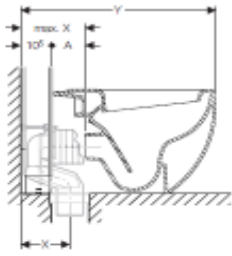

max. X Summe von A (Datenblatt des Keramikherstellers) plus 10,5 cm (Bautiefe Geberit Monolith).

Y Länge Geberit Monolith mit Stand-WC für wandbündige Montage.

Modell	Modell-Nr.	X (cm)	Y (cm)
Ideal Standard			
Connect	E8231	7 – 20,5	65
			
SoftMood	T321601	7 - 22	66,5
			

Monolith Stand-WC für wandbündige Montage

max. X Summe von A (Datenblatt des Keramikherstellers) plus 10,5 cm (Bautiefe Geberit Monolith).

Y Länge Geberit Monolith mit Stand-WC für wandbündige Montage.

Modell	Modell-Nr.	X (cm)	Y (cm)
Keramag			

Citterio	21 35 20	7 – 17,5	66,5
----------	----------	----------	------

Monolith Stand-WC für wandbündige Montage

max. X Summe von A (Datenblatt des Keramikherstellers) plus 10,5 cm (Bautiefe Geberit Monolith).

max. X Summe von A (Datenblatt des Keramikherstellers) plus 10,5 cm (Bautiefe Geberit Monolith).

Y Länge Geberit Monolith mit Stand-WC für wandbündige Montage.

Modell	Modell-Nr.	X (cm)	Y (cm)
POZZI GINORI			
Easy.02	42340	7 - 21,5	67,5