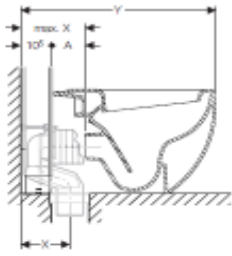

Monolith Stand-WC für wandbündige Montage

max. X Summe von A (Datenblatt des Keramikherstellers) plus 10,5 cm (Bautiefe Geberit Monolith).

Y Länge Geberit Monolith mit Stand-WC für wandbündige Montage.

Modell	Modell-Nr.	X (cm)	Y (cm)
Catalano			
Canova Royal	1VPCR00	7 – 20,5	63,5
			
New Light	1VPLI00	7 – 20,5	60,5
			
Sfera 52	1VPC5200	7 – 21	62,5
			

Monolith Stand-WC für wandbündige Montage

max. X Summe von A (Datenblatt des Keramikherstellers) plus 10,5 cm (Bautiefe Geberit Monolith).

Y Länge Geberit Monolith mit Stand-WC für wandbündige Montage.

Modell	Modell-Nr.	X (cm)	Y (cm)
Sfera 54 	1VPS5400	7 – 21	64,5
Velis 57 	1VP5700	7 – 21	67,5
Velis 50 	1VP5000	7 – 21	60,5
Zero 	1VP5500	7 – 21,5	65,5

Monolith Stand-WC für wandbündige Montage

max. X Summe von A (Datenblatt des Keramikherstellers) plus 10,5 cm (Bautiefe Geberit Monolith).

Y Länge Geberit Monolith mit Stand-WC für wandbündige Montage.

Modell	Modell-Nr.	X (cm)	Y (cm)
--------	------------	-----------	-----------

67,5

Monolith Stand-WC für wandbündige Montage

max. X Summe von A (Datenblatt des Keramikherstellers) plus 10,5 cm (Bautiefe Geberit Monolith).

Y Länge Geberit Monolith mit Stand-WC für wandbündige Montage.