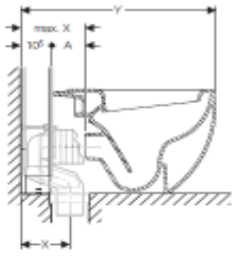

67,5

Monolith Stand-WC für wandbündige Montage

max. X Summe von A (Datenblatt des Keramikherstellers) plus 10,5 cm (Bautiefe Geberit Monolith).

Y Länge Geberit Monolith mit Stand-WC für wandbündige Montage.

Y Länge Geberit Monolith mit Stand-WC für wandbündige Montage.

Modell	Modell-Nr.	X (cm)	Y (cm)
Geberit			
Geberit AquaClean Sela Stand-WC	146.170.11.1	7 – 25	69

Monolith Stand-WC für wandbündige Montage

max. X Summe von A (Datenblatt des Keramikherstellers) plus 10,5 cm (Bautiefe Geberit Monolith).

Y Länge Geberit Monolith mit Stand-WC für wandbündige Montage.

Modell	Modell-Nr.	X (cm)	Y (cm)
Ideal Standard			
Connect	E8231	7 – 20,5	65
			
SoftMood	T321601	7 - 22	66,5
			

Monolith Stand-WC für wandbündige Montage

max. X Summe von A (Datenblatt des Keramikherstellers) plus 10,5 cm (Bautiefe Geberit Monolith).

Y Länge Geberit Monolith mit Stand-WC für wandbündige Montage.

Modell	Modell-Nr.	X (cm)	Y (cm)
Keramag			