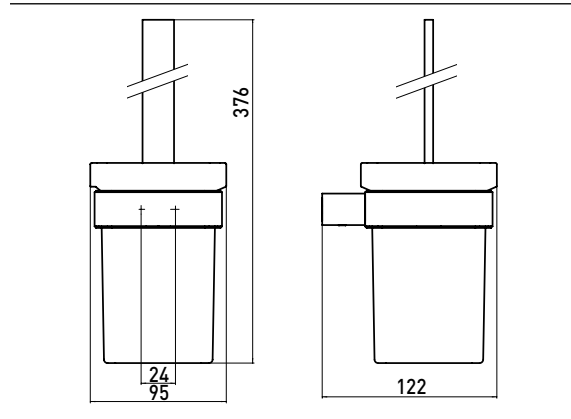

### Toilettenbürstengarnitur, Kristallglas satiniert, Wandmodell chrom

Art.-Nr.0515 001 00