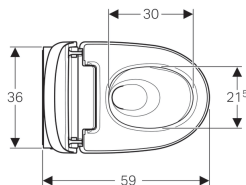

Geberit AquaClean Mera Classic WC-Kompletanlage Wand-WC

Verwendungszwecke

- Zur komfortablen und geruchsfreien WC-Benutzung
- Zum pflegenden Reinigen mit Wasser im Anal- und Vaginalbereich

Eigenschaften

- Spülrandlose WC-Keramik mit TurboFlush-Spültechnik
- Tiefspül-WC mit Spezialglasur KeraTect
- WC-Sitzring und WC-Deckel mit SoftClosing
- WC-Deckel mit SoftOpening
- Benutzererkennung
- Geruchsabsaugung mit Keramikwabenfilter aktivierbar
- Geruchsabsaugung mit Nachlauffunktion
- Analdusche mit Doppeldüsen-WhirlSpray-Duschtechnologie
- Separate Ladydüse in geschützter Ruheposition
- Oszillierdusche (automatische Vor- und Rückwärtsbewegung des Duscharsms) einstellbar
- Duschstrahlstärke in fünf Stufen einstellbar
- Duscharm in fünf Stufen positionierbar
- Automatische Vor- und Nachreinigung der Dushdüse mit Frischwasser
- Hybrides Warmwassersystem mit Durchlauferhitzer und Warmwasserspeicher
- Temperatur des Duschwassers einstellbar
- Entkalkungsprogramm
- Föhn zuschaltbar
- Temperatur des Föhns einstellbar
- Föhnnarm ausfahrbar
- Mit Geberit AquaClean App kompatibel
- Vier Benutzerprofile programmierbar
- Funktionen und Einstellungen über Fernbedienung
- Schallschutz vormontiert
- Wasseranschluss seitlich links verdeckt hinter WC-Keramik
- Netzanschluss mit dreidriger flexibler Mantelleitung, seitlich rechts verdeckt hinter WC-Keramik

- Wasseranschluss extern, seitlich links mit Zubehör möglich
- Netzanschluss extern, mit Steckdose rechts möglich
- Zulassung nach (DIN) EN 1717 / (DIN) EN 13077

Technische Daten

Schutzklasse	I
Schutzart	IPX4
Nennspannung	230 V AC
Netzfrequenz	50 Hz
Leistungsaufnahme	2000 W
Leistungsaufnahme Standby	≤ 0.5 W
Fließdruck	50-1000 kPa
Betriebstemperatur	5-40 °C
Wassertemperatur Einstellbereich	34-40 °C
Berechnungsdurchfluss	0.03 l/s
Mindestfließdruck für Berechnungsdurchfluss	50 kPa
Duschkdauer	30-50 s
Maximale Belastung WC-Sitz	150 kg

Lieferumfang

- Wasseranschlusset für Geberit Sigma UP-Spülkasten 12 cm und Geberit Omega UP-Spülkasten 12 cm, Einbauhöhe 112 cm
- Kupplungsbuchse für Netzanschluss
- Spritzschutz
- Entkalkungsmittel 125 ml
- Reinigungsset
- Anschlusset für WC, ø 90 mm
- Fernbedienung mit Wandhalterung und Batterie CR2032
- Befestigungsmaterial