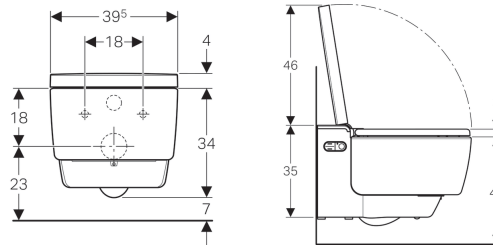

Geberit AquaClean Mera Classic WC-Kompletanlage Wand-WC

Verwendungszwecke

- Zur komfortablen und geruchsfreien WC-Benutzung
- Zum pflegenden Reinigen mit Wasser im Anal- und Vaginalbereich

Eigenschaften

- Spülrandlose WC-Keramik mit TurboFlush-Spültechnik
- Tiefspül-WC mit Spezialglasur KeraTect
- WC-Sitzring und WC-Deckel mit SoftClosing
- WC-Deckel mit SoftOpening
- Benutzererkennung
- Geruchsabsaugung mit Keramikwabenfilter aktivierbar
- Geruchsabsaugung mit Nachlauffunktion
- Analdusche mit Doppeldüsen-WhirlSpray-Duschtechnologie
- Separate Ladydüse in geschützter Ruheposition
- Oszillierdusche (automatische Vor- und Rückwärtsbewegung des Duscharsms) einstellbar
- Duschstrahlstärke in fünf Stufen einstellbar
- Duscharm in fünf Stufen positionierbar
- Automatische Vor- und Nachreinigung der Dushdüse mit Frischwasser
- Hybrides Warmwassersystem mit Durchlauferhitzer und Warmwasserspeicher
- Temperatur des Duschwassers einstellbar
- Entkalkungsprogramm
- Föhn zuschaltbar
- Temperatur des Föhns einstellbar
- Föhnnarm ausfahrbar
- Mit Geberit AquaClean App kompatibel
- Vier Benutzerprofile programmierbar
- Funktionen und Einstellungen über Fernbedienung
- Schallschutz vormontiert
- Wasseranschluss seitlich links verdeckt hinter WC-Keramik
- Netzanschluss mit dreidriger flexibler Mantelleitung, seitlich rechts verdeckt hinter WC-Keramik

- Wasseranschluss extern, seitlich links mit Zubehör möglich
- Netzanschluss extern, mit Steckdose rechts möglich
- Zulassung nach (DIN) EN 1717 / (DIN) EN 13077

Technische Daten

Schutzklasse	I
Schutzart	IPX4
Nennspannung	230 V AC
Netzfrequenz	50 Hz
Leistungsaufnahme	2000 W
Leistungsaufnahme Standby	≤ 0.5 W
Fließdruck	50-1000 kPa
Betriebstemperatur	5-40 °C
Wassertemperatur Einstellbereich	34-40 °C
Berechnungsdurchfluss	0.03 l/s
Mindestfließdruck für Berechnungsdurchfluss	50 kPa
Duschkdauer	30-50 s
Maximale Belastung WC-Sitz	150 kg

Lieferumfang

- Wasseranschlusset für Geberit Sigma UP-Spülkasten 12 cm und Geberit Omega UP-Spülkasten 12 cm, Einbauhöhe 112 cm
- Kupplungsbuchse für Netzanschluss
- Spritzschutz
- Entkalkungsmittel 125 ml
- Reinigungsset
- Anschlusset für WC, ø 90 mm
- Fernbedienung mit Wandhalterung und Batterie CR2032
- Befestigungsmaterial