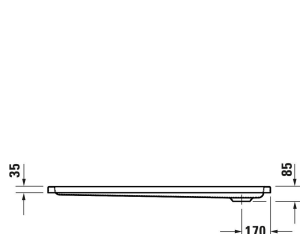

D-Code Duschwanne # 720256000000000 / 720256000000001

|< 1300 mm >|

Duschwanne	Größe	Gewicht	Bestellnummer
Weiß, Material: Sanitäracryl, Höhe: 85 mm			
<b>Farben</b>			
00 Weiß			
<b>Variante</b>			
	1300x85 mm	21,000 kg	720256000000000
Antislip	1300x85 mm	21,000 kg	720256000000001
<b>Zubehör für Duschwanne</b>			
Duschwannenablauf Abgang: waagrecht, Sperrwasserhöhe: 50 mm, Ablaufleistung nach DIN EN 274: 36 l/min, Durchmesser Ablaufloch: 90 mm	205 x 160 mm	0.45 kg	791260
Schallschutz-Set Material: Bitumen, PE-Schaum	440 x 440 mm	10 kg	791369
Fußgestell Passend zu Serie D-Code, D-Neo, Duravit No.1, Höhe: 115-180 mm	580 x 40 mm	2.3 kg	790127
Wandprofil	3300 x 70 mm	0.1 kg	790126
Wannenanker	100 x 30 mm	0.35 kg	790125

Alle Zeichnungen enthalten alle notwendigen Maße (mm), die den üblichen Toleranzen unterliegen. Exakte Maße können nur am Produkt abgenommen werden.