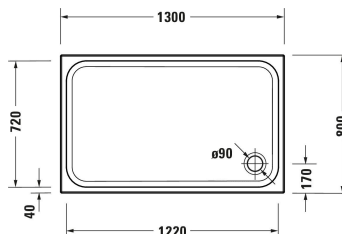

D-Code Duschwanne # 720256000000000 / 720256000000001

|< 1300 mm >|

Duschwanne	Größe	Gewicht	Bestellnummer
Weiß, Material: Sanitäracryl, Höhe: 85 mm			
<b>Farben</b>			
00 Weiß			
<b>Variante</b>			
	1300x85 mm	21,000 kg	720256000000000
Antislip	1300x85 mm	21,000 kg	720256000000001
<b>Zubehör für Duschwanne</b>			
Duschwannenablauf Abgang: waagrecht, Sperrwasserhöhe: 50 mm, Ablaufleistung nach DIN EN 274: 36 l/min, Durchmesser Ablaufloch: 90 mm	205 x 160 mm	0.45 kg	791260
Schallschutz-Set Material: Bitumen, PE-Schaum	440 x 440 mm	10 kg	791369
Fußgestell Passend zu Serie D-Code, D-Neo, Duravit No.1, Höhe: 115-180 mm	580 x 40 mm	2.3 kg	790127
Wandprofil	3300 x 70 mm	0.1 kg	790126
Wannenanker	100 x 30 mm	0.35 kg	790125

Alle Zeichnungen enthalten alle notwendigen Maße (mm), die den üblichen Toleranzen unterliegen. Exakte Maße können nur am Produkt abgenommen werden.