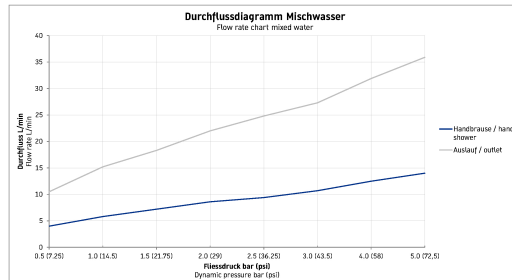

**D-Neo Einhebel-Wannenmischer bodenstehend # DE525000010**

|< 894 mm >|

Einhebel-Wannenmischer bodenstehend	Größe	Gewicht	Bestellnummer
Anschlussart: Grundkörper, Anschlussgröße DN15, Ausladung 210 mm, mit Umstellventil, Brausehalter integriert, empfohlener Betriebsdruck 1 - 5 bar, im Lieferumfang enthalten: Brauseschlauch und Stabbrause, Chrom, 894 mm			
<b>Farben</b>			
10 Chrom			
<b>Variante</b>			
			DE525000010
<b>Notwendiges Zubehör</b>			
Grundkörper Einhebel-Wannenmischer bodenstehend Anschlussgröße DN15, zur Montage auf dem Rohfußboden			GK5900007

Alle Zeichnungen enthalten alle notwendigen Maße (mm), die den üblichen Toleranzen unterliegen. Exakte Maße können nur am Produkt abgenommen werden.