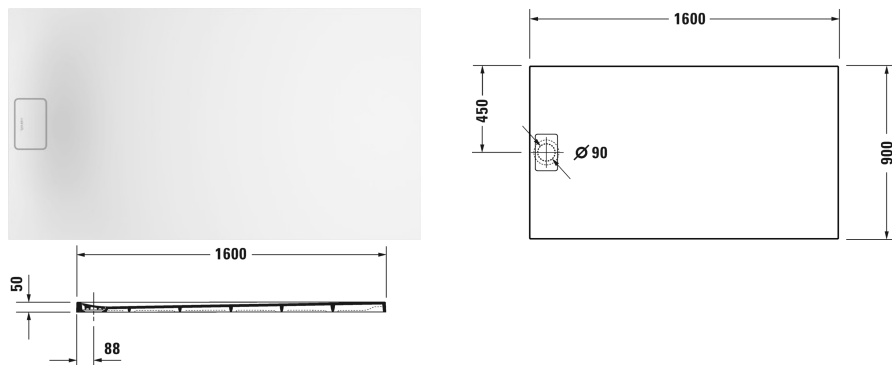

**Stonetto Duschwanne # 720218..0000000**

| &lt; 1600 mm &gt; |

Duschwanne	Größe	Gewicht	Bestellnummer
Rechteck, DuraSolid® Q, 50 mm			
<b>Farben</b>			
18 Beton 38 Weiss 48 Sand 68 Anthrazit			
<b>Variante</b>			
Duschwanne	1600 x 900 mm	40,000 Kilogramm	720218..0000000
<b>Zubehör für Duschwanne</b>			
Schallschutzset für bodenbündige Duschwannen ***			791372
Abdichtset für den bodenbündigen Einbau			792803
Duschwannenträger für # 720145 - 720150, # 720166 und # 720217 - 720218 Stonetto Duschwannen			792407
Duschwannenablauf Abgang senkrecht			790269
Duschwannenablauf Abgang waagrecht			790263
Duschwannenablauf Abgang waagrecht, für Installation mit Fußgestell oder Wannenträger, **			791243
Wandprofil zur Schalldämmung, Länge: 3300 mm			790126
Duschwannenfüße für erhöhten Bodenaufbau, *			790173
Fußgestell für Duschwanne 1600 x 900 mm			790184
<b>Ausschreibungstext</b>			
DURAVIT Stonetto Duschwanne Design by E00S, rechteckig, aus DuraSolid Q mit steinartiger matter Oberfläche durchgefärbt. Antislip inside. Montageoptionen: selbsttragend, Fußgestell optional Wannenträger (Installationsarten flächenbündig, Halbeinbau und Einbau auf Fliese). Optisch homogen integrierter, verdeckter Ablauf 90mm Ø mit einem optimierten Ablaufsystem. Zubehör für Duschwanne: Fußgestell, Wannenträger, Duschwannenfüße für erhöhten Bodenaufbau, Wandprofil, Duschwannenablauf (Abgang waagrecht), Schallschutzset für Duschwannen aus DuraSolid. Rutschfestigkeitsklasse B. Abmessungen(LxBxH) 1600x900x50mm. Weiß#38, Sand#48 und Anthrazit#68, Beton#18. Best.Nr.720218..0000000.			

Alle Zeichnungen enthalten alle notwendigen Maße (mm), die den üblichen Toleranzen unterliegen. Exakte Maße können nur am Produkt abgenommen werden.