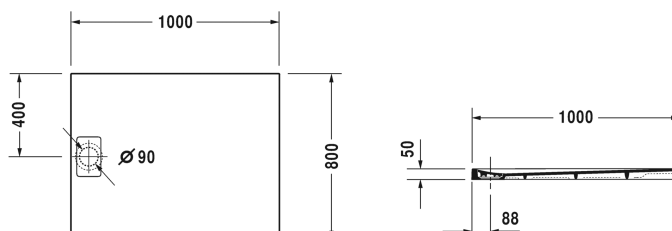

Stonetto Duschwanne # 720147..0000000

| < 1000 mm > |

Duschwanne	Größe	Gewicht	Bestellnummer
Rechteck, DuraSolid® Q, 50 mm			
Farben			
18 Beton 38 Weiss 48 Sand 68 Anthrazit			
Variante			
Duschwanne	1000 x 800 mm	26,000 Kilogramm	720147..0000000
Zubehör für Duschwanne			
Schallschutzset für bodenbündige Duschwannen ***			791372
Abdichtset für den bodenbündigen Einbau			792803
Duschwannenträger für # 720145 - 720150, # 720166 und # 720217 - 720218 Stonetto Duschwannen			792407
Duschwannenablauf Abgang senkrecht			790269
Duschwannenablauf Abgang waagrecht			790263
Duschwannenablauf Abgang waagrecht, für Installation mit Fußgestell oder Wannenträger, **			791243
Wandprofil zur Schalldämmung, Länge: 3300 mm			790104
Duschwannenfüße für erhöhten Bodenaufbau, *			790173
Fußgestell für Duschwanne 1000 x 800 mm			790169
Ausschreibungstext			
DURAVIT Stonetto Duschwanne Rechteck, Design by E00S, aus DuraSolid® Q mit steinartiger, matter Oberfläche durchgefärbt. Montageoptionen: selbsttragend, Fußgestell optional Wannenträger (Installationsarten: flächenbündig, Halbeinbau und Einbau auf Fliese). Optisch homogen integrierter, verdeckter Ablauf Ø90mm mit einem optimierten Ablaufsystem. Zubehör für Duschwanne: Fußgestell, Duschwannenfüße, Wandprofil, Duschwannenablauf, Duschwannenträger, Abdichtset. Rutschfestigkeitsklasse B. Abmessungen(LxBxH)1000x800x50mm. Beton Grau#18, Weiß#38, Sand#48, Anthrazit#68. Best.Nr. 720147..0000000.			

Alle Zeichnungen enthalten alle notwendigen Maße (mm), die den üblichen Toleranzen unterliegen. Exakte Maße können nur am Produkt abgenommen werden.