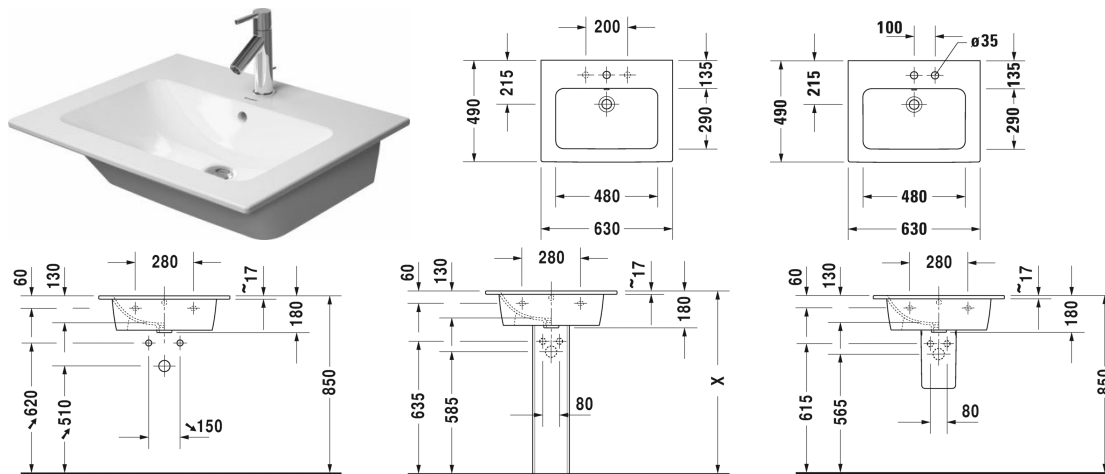

ME by Starck Waschtisch, Möbelwaschtisch # 233663..00 /
 233663..30 / 233663..58 / 233663..60 / 233663..00 /
 233663..30 / 233663..58 / 233663..60

| < 630 mm > |

Waschtisch, Möbelwaschtisch	Größe	Gewicht	Bestellnummer
mit Überlauf, mit Hahnlochbank, 630 mm			
Farben			
00 Weiß 32 Weiß Seidenmatt			
Variante			
●	630 x 490 mm	17,600 Kilogramm	233663..00
● ● ●	630 x 490 mm	17,600 Kilogramm	233663..30
● ●	630 x 490 mm	17,600 Kilogramm	233663..58
☒	630 x 490 mm	17,600 Kilogramm	233663..60
●	630 x 490 mm	17,600 Kilogramm	233663..00
● ● ●	630 x 490 mm	17,600 Kilogramm	233663..30
● ●	630 x 490 mm	17,600 Kilogramm	233663..58
☒	630 x 490 mm	17,600 Kilogramm	233663..60
Sanitärkeramiken mit der speziellen WonderGliss Oberflächen Ausführung bleiben sauber und gut aussehend für eine lange Zeit. Wenn Sie WonderGliss bestellen fügen Sie bitte eine "1" als elfte Ziffer zur Bestellnummer hinzu.			
Zubehör			
Raumsparsiphon	1 1/4" mm	0,400 Kilogramm	005076
Passende Produkte			
Waschtischunterbau wandhängend 1 Auszug, für ME by Starck # 233663, 620 x 481 mm	620 x 481 mm		LC6140