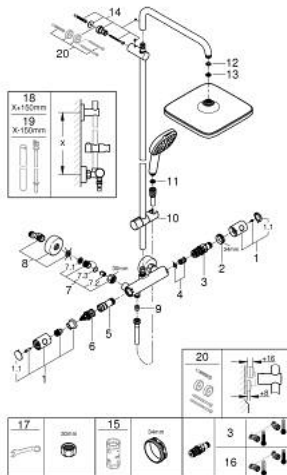

26 689 243 1 TEMPESTA SYSTEM 250 CUBE DUSCHSYSTEM MIT THERMOSTATBATTERIE FÜR DIE WANDMONTAGE

ERSATZTEILE, Februar 2023 – jetzt

- 1: Metallgriff 1/2" (Bestell-Nr. 479842430)
- 1.1: Abdeckkappe (Bestell-Nr. 64585243M)
- 2: Befestigungsring (Bestell-Nr. 47743000)
- 3: Thermostat-Kompaktkartusche 1/2" (Bestell-Nr. 47439000)
- 4: Schalldämpfer (Bestell-Nr. 47398000)
- 5: Wasserführung (Bestell-Nr. 47751000)
- 6: Aquadimmer (Bestell-Nr. 12433000)
- 7: Rückflussverhinderer (Bestell-Nr. 471892430)
- 7.1: Schmutzfangsieb (Bestell-Nr. 0726400M)
- 7.2: Rückflussverhinderer (Bestell-Nr. 08565000)
- 7.3: O-Ring Ø17 x Ø2 (Bestell-Nr. 0305500M)
- 8: S-Anschluss (Bestell-Nr. 126622430)
- 9: Rückflussverhinderer (Bestell-Nr. 08565000)
- 10: Gleitelement (Bestell-Nr. 486092430)
- 11: Sieb (Bestell-Nr. 0700200M)
- 12: Dichtung Ø18,5 x Ø12 x 2 (Bestell-Nr. 0138900M)
- 13: Sieb (Bestell-Nr. 48007000)
- 14: Brausestangenhalter (Bestell-Nr. 48423000)
- 15: Steckschlüssel (Bestell-Nr. 19332000)*
- 16: GROHE TurboStat Kartusche 1/2" (Bestell-Nr. 47175000)*
- 17: Spezialschlüssel (Bestell-Nr. 19377000)*
- 18: Ersatzrohr für Duschsysteme (Bestell-Nr. 48514000)*
- 19: Ersatzrohr für Duschsysteme (Bestell-Nr. 48515000)*
- 20: Ausgleichsscheibe (Bestell-Nr. 26496000)*

*Sonderzubehör