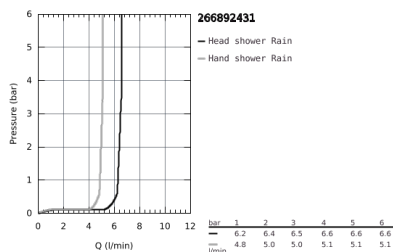

26 689 243 1 TEMPESTA SYSTEM 250 CUBE DUSCHSYSTEM MIT THERMOSTATBATTERIE FÜR DIE WANDMONTAGE

PRODUKTBESCHREIBUNG

- Farbe: matte black
- bestehend aus:
 - horizontal schwenkbarer 390 mm Brausearm
 - Aufputz-Thermostat mit Aquadimmer Funktion
 - ermöglicht den Wechsel zwischen:
 - Kopfbrause Tempesta 250 Cube
 - Strahlart:
 - Rain
 - Kopfbrause mit schwarzer Rückseite
 - mit Kugelgelenk
 - Drehwinkel $\pm 10^\circ$
 - hand shower Tempesta Cube 110
 - 2 Strahlarten:
 - Rain, Jet
 - in der Höhe verstellbar mittels Gleitelement
 - Brauseschlauch 1750 mm 1/2" x 1/2" (28 388)
 - Maximaler Durchfluss (bei 3 bar): 7.3 l/min
 - GROHE Water Saving weniger Wasser, perfekter Wasserfluss
 - GROHE TurboStat Kompaktkartusche mit Dehnstoff-Thermoelement
 - GROHE SafeStop Sicherheitssperre bei 38°C
 - GROHE SafeStop Plus optional einsetzbarer Temperaturendanschlag bei 43°C
 - GROHE SmartSwitch Strahlumstellung per Drehscheibe
 - GROHE DreamSpray Perfektes Strahlbild
 - ShockProof Silikonring schützt vor Beschädigung bei Herunterfallen der Brause
 - GROHE Long-Life Oberfläche
 - SpeedClean Antikalk-System
 - Innenliegende separate Wasserführung
 - TwistStop gegen Verdrehen des Brauseschlauchs
 - für Durchlauferhitzer ab 18 kW/h geeignet
 - Mindestdurchfluss 7 l/min
 - optionales Zubehör: GROHE EasyReach Ablage (26 362)