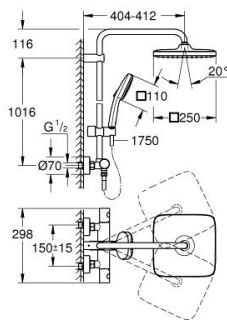

26 689 243 1 TEMPESTA SYSTEM 250 CUBE DUSCHSYSTEM MIT THERMOSTATBATTERIE FÜR DIE WANDMONTAGE

PRODUKTBESCHREIBUNG

- Farbe: matte black
- bestehend aus:
 - horizontal schwenkbarer 390 mm Brausearm
 - Aufputz-Thermostat mit Aquadimmer Funktion
 - ermöglicht den Wechsel zwischen:
 - Kopfbrause Tempesta 250 Cube
 - Strahlart:
 - Rain
 - Kopfbrause mit schwarzer Rückseite
 - mit Kugelgelenk
 - Drehwinkel $\pm 10^\circ$
 - hand shower Tempesta Cube 110
 - 2 Strahlarten:
 - Rain, Jet
 - in der Höhe verstellbar mittels Gleitelement
 - Brauseschlauch 1750 mm 1/2" x 1/2" (28 388)
 - Maximaler Durchfluss (bei 3 bar): 7.3 l/min
 - GROHE Water Saving weniger Wasser, perfekter Wasserfluss
 - GROHE TurboStat Kompaktkartusche mit Dehnstoff-Thermoelement
 - GROHE SafeStop Sicherheitssperre bei 38°C
 - GROHE SafeStop Plus optional einsetzbarer Temperaturendanschlag bei 43°C
 - GROHE SmartSwitch Strahlumstellung per Drehscheibe
 - GROHE DreamSpray Perfektes Strahlbild
 - ShockProof Silikonring schützt vor Beschädigung bei Herunterfallen der Brause
 - GROHE Long-Life Oberfläche
 - SpeedClean Antikalk-System
 - Innenliegende separate Wasserführung
 - TwistStop gegen Verdrehen des Brauseschlauchs
 - für Durchlauferhitzer ab 18 kW/h geeignet
 - Mindestdurchfluss 7 l/min
 - optionales Zubehör: GROHE EasyReach Ablage (26 362)