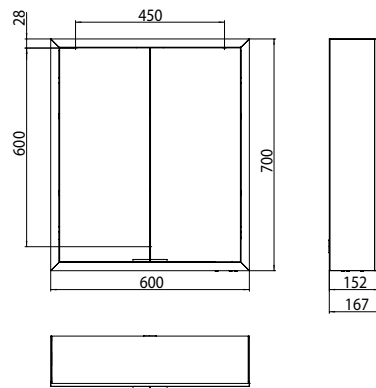

## PRODUKTINFORMATION

Lichtspiegelschrank prime, 600 mm, 2 Türen, Aufputzmodell, IP 20 aluminium/spiegel

Art.-Nr.9497 050 61

Seitenwand verspiegelt, mit verspiegelter- oder weißer Glasrückwand, 2 stufenlos einstellbare Ablagen, 2 Türen, 1 Steckdose und 1 Lichtschalter, Höhe: 700 mm, LED-Beleuchtung rundum (ca. 4.000 K)