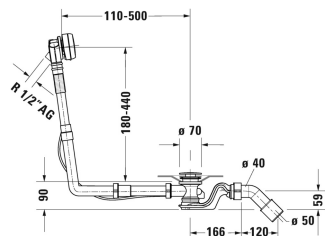

Zubehör Ab- und Überlaufgarnitur Quadroval # 792209

Ab- und Überlaufgarnitur Quadroval	Größe	Gewicht	Bestellnummer
mit Wanneneinlauf, chrom, *, für Badewannen mit zentralem Ablauf, mit flexiblem Ablaufschlauch, Ablaufdurchmesser 52 mm, Bowdenzuglänge 850 mm			
Farben			
Variante			
Infobox			
* Rohrunterbrecher oder eigensichere Armatur nach DIN EN 1717 erforderlich, Anschlussschlauch # 790188 wird empfohlen			

Alle Zeichnungen enthalten alle notwendigen Maße (mm), die den üblichen Toleranzen unterliegen. Exakte Maße können nur am Produkt abgenommen werden.