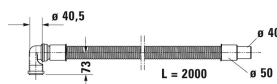

Zubehör Ab- und Überlaufgarnitur Quadroval # 792209

Ab- und Überlaufgarnitur Quadroval	Größe	Gewicht	Bestellnummer
mit Wanneneinlauf, chrom, *, für Badewannen mit zentralem Ablauf, mit flexiblem Ablaufschlauch, Ablaufdurchmesser 52 mm, Bowdenzuglänge 850 mm			
Farben			
Variante			
Infobox			
* Rohrunterbrecher oder eigensichere Armatur nach DIN EN 1717 erforderlich, Anschlussschlauch # 790188 wird empfohlen			

Alle Zeichnungen enthalten alle notwendigen Maße (mm), die den üblichen Toleranzen unterliegen. Exakte Maße können nur am Produkt abgenommen werden.