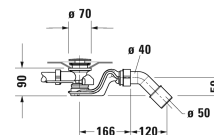

Zubehör Ab- und Überlaufgarnitur Quadroval # 792209

Ab- und Überlaufgarnitur Quadroval	Größe	Gewicht	Bestellnummer
mit Wanneneinlauf, chrom, *, für Badewannen mit zentralem Ablauf, mit flexiblem Ablaufschlauch, Ablaufdurchmesser 52 mm, Bowdenzuglänge 850 mm			
Farben			
Variante			
Infobox			
* Rohrunterbrecher oder eigensichere Armatur nach DIN EN 1717 erforderlich, Anschlussschlauch # 790188 wird empfohlen			

Alle Zeichnungen enthalten alle notwendigen Maße (mm), die den üblichen Toleranzen unterliegen. Exakte Maße können nur am Produkt abgenommen werden.