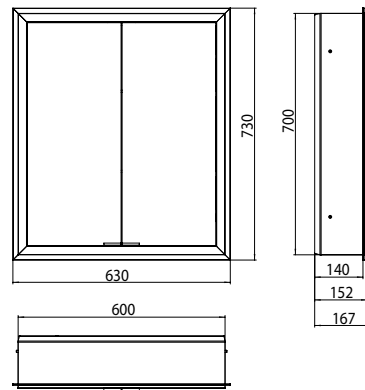

## PRODUKTINFORMATION

Lichtspiegelschrank prime, 600 mm, 2 Türen, Unterputzmodell, IP 20 aluminium/spiegel

Art.-Nr.9497 060 71

mit Lichtpaket, mit verspiegelter- oder weißer Glasrückwand, 2 stufenlos einstellbare Ablagen, 2 Türen, 1 Steckdose und 2 Lichttaster (Helligkeit und Lichtfarbe - kalt/warm - stufenlos dimmbar), Höhe: 730 mm, LED-Beleuchtung rundum