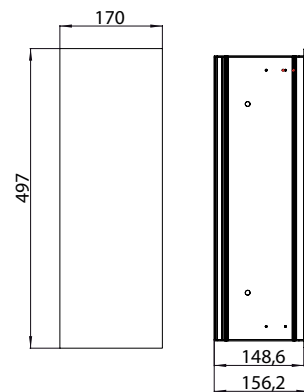

### Toilettenbürstengarnitur-Modul - Unterputzmodell optiwhite

**Art.-Nr.9734 274 31**

1 Tür, Türanschlag links/rechts wechselbar