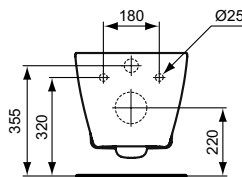

WC

Connect

Artikel-Nr.: E801701

Wandflachspül-WC

Connect Wandflachspül-WC

Farbe: 01 - Weiß (Alpin)

Mehr Produktdetails:

Montage:	Wandmontage
Zulassungen:	DIN EN 997 CL1-6AC; DIN EN 33
Gewicht (kg):	25.00
Material:	Kristallporzellan
Designer:	Studio Levien
Höhe (mm):	340
Breite (mm):	360
Tiefe/Ausladung (mm):	540
Füllmenge (Liter):	6
2. Füllmenge (Liter):	9