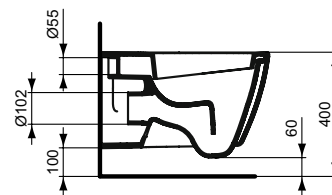

WC

Connect

Artikel-Nr.: E801701

Wandflachspül-WC

Connect Wandflachspül-WC

Farbe: 01 - Weiß (Alpin)

Mehr Produktdetails:

Montage:	Wandmontage
Zulassungen:	DIN EN 997 CL1-6AC; DIN EN 33
Gewicht (kg):	25.00
Material:	Kristallporzellan
Designer:	Studio Levien
Höhe (mm):	340
Breite (mm):	360
Tiefe/Ausladung (mm):	540
Füllmenge (Liter):	6
2. Füllmenge (Liter):	9