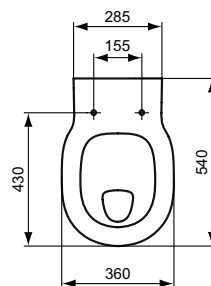

WC

Connect

Artikel-Nr.: E801701

### Mehr Produktdetails:

Montage:	Wandmontage
Zulassungen:	DIN EN 997 CL1-6AC; DIN EN 33
Gewicht (kg):	25.00
Material:	Kristallporzellan
Designer:	Studio Levien
Höhe (mm):	340
Breite (mm):	360
Tiefe/Ausladung (mm):	540
Füllmenge (Liter):	6
2. Füllmenge (Liter):	9