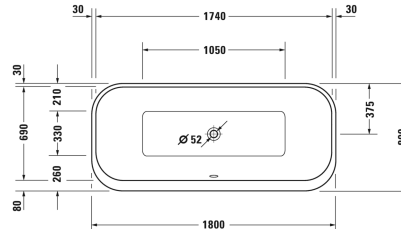

Happy D.2 Plus Badewanne # 700453000000000 /
700453800000000

| < 1800 mm > |

Badewanne	Größe	Gewicht	Bestellnummer
Freistehend, mit zwei Rückenschrägen, mit nahtloser Acrylverkleidung und Gestell, Sanitäracryl , Füllmenge 170 Liter			
Farben			
00 Weiß M80 Graphit Supermatt			
Variante			
Badewanne in weiß mit Acrylverkleidung Weiß	1800 x 800 mm	78,000 Kilogramm	700453000000000
Badewanne in weiß mit Acrylverkleidung Graphit Supermatt	1800 x 800 mm	78,000 Kilogramm	700453800000000
Passende Ausstattung			
LED-Farblicht mit Fernbedienung für Badewannen, (weiß -00, chrom -10)			790840
Wannengriff chrom			792804
Passende Produkte			
Nackenkissen für Happy D.2, Paiova 5, für Happy D.2 Plus, Material: Polyurethan, weiß,			790009
Ab- und Überlaufgarnitur Quadroval für Badewannen mit zentralem Ablauf, mit flexiblem Ablaufschlauch, Ablaufdurchmesser 52 mm, Bowdenzuglänge 700 mm,			791219
Ab- und Überlaufgarnitur Quadroval mit Wanneneinlauf, für Badewannen mit zentralem Ablauf, mit flexiblem Ablaufschlauch, Ablaufdurchmesser 52 mm, *, Bowdenzuglänge 700 mm,			791220
Ab- und Überlaufgarnitur Quadroval mit Bodenzulauf, chrom, für Badewannen, mit flexiblem Ablaufschlauch, **, Ablaufdurchmesser 52 mm, Bowdenzuglänge 725 mm,			791228