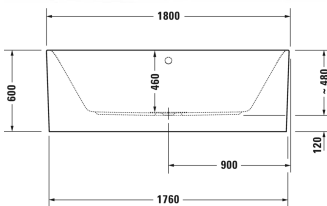

Happy D.2 Plus Badewanne # 700453000000000 /
700453800000000

| < 1800 mm > |

Badewanne	Größe	Gewicht	Bestellnummer
Freistehend, mit zwei Rückenschrägen, mit nahtloser Acrylverkleidung und Gestell, Sanitäracryl , Füllmenge 170 Liter			
Farben			
00 Weiß M80 Graphit Supermatt			
Variante			
Badewanne in weiß mit Acrylverkleidung Weiß	1800 x 800 mm	78,000 Kilogramm	700453000000000
Badewanne in weiß mit Acrylverkleidung Graphit Supermatt	1800 x 800 mm	78,000 Kilogramm	700453800000000
Passende Ausstattung			
LED-Farblicht mit Fernbedienung für Badewannen, (weiß -00, chrom -10)			790840
Wannengriff chrom			792804
Passende Produkte			
Nackenkissen für Happy D.2, Paiova 5, für Happy D.2 Plus, Material: Polyurethan, weiß,			790009
Ab- und Überlaufgarnitur Quadroval für Badewannen mit zentralem Ablauf, mit flexiblem Ablaufschlauch, Ablaufdurchmesser 52 mm, Bowdenzuglänge 700 mm,			791219
Ab- und Überlaufgarnitur Quadroval mit Wanneneinlauf, für Badewannen mit zentralem Ablauf, mit flexiblem Ablaufschlauch, Ablaufdurchmesser 52 mm, *, Bowdenzuglänge 700 mm,			791220
Ab- und Überlaufgarnitur Quadroval mit Bodenzulauf, chrom, für Badewannen, mit flexiblem Ablaufschlauch, **, Ablaufdurchmesser 52 mm, Bowdenzuglänge 725 mm,			791228