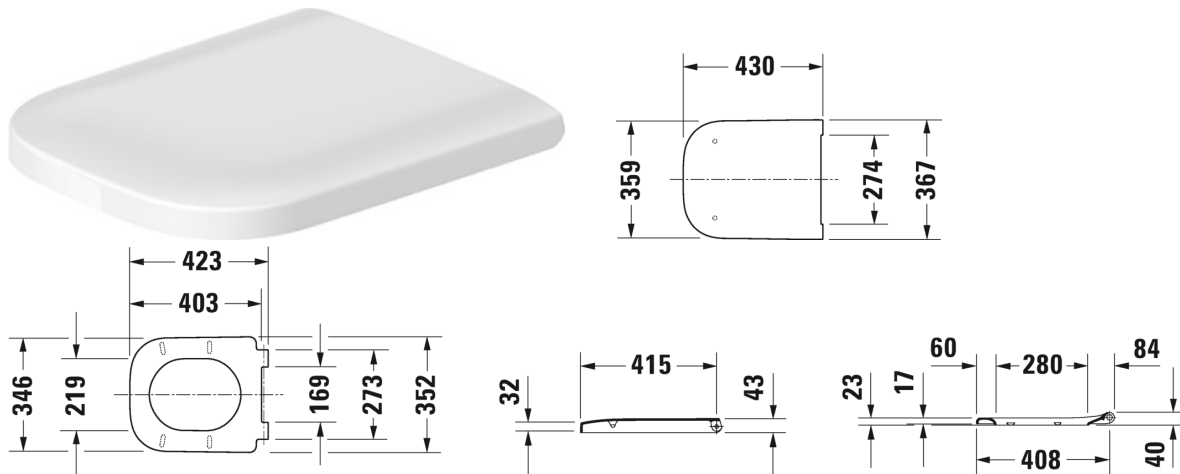

Happy D.2 WC-Sitz # 006459..00 / 006459..00

WC-Sitz	Größe	Gewicht	Bestellnummer
abnehmbar, Scharniere Edelstahl, mit Absenkautomatik			
Farben			
00 Weiß 13 Anthrazit Matt			
Variante			
Innenfarbe Weiß, Außenfarbe Weiß		2,400 Kilogramm	006459..00
Innenfarbe Anthrazit Matt, Außenfarbe Anthrazit Matt		2,400 Kilogramm	006459..00
Ausschreibungstext			
DURAVIT Happy D.2 WC-Sitz, Design by sieger design, abnehmbar, Scharniere aus Edelstahl. Mit Absenkautomatik. Best.Nr.0064590000.			

Alle Zeichnungen enthalten alle notwendigen Maße (mm), die den üblichen Toleranzen unterliegen. Exakte Maße können nur am Produkt abgenommen werden.