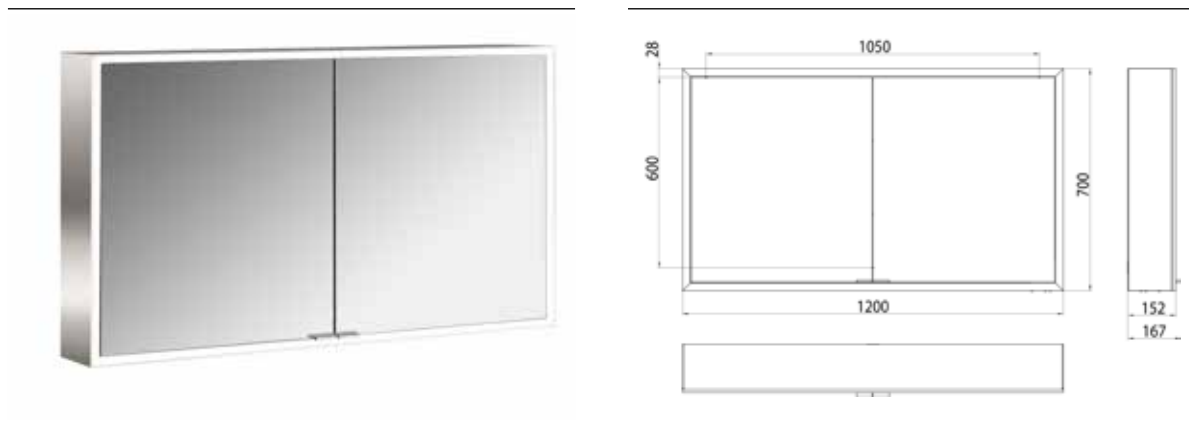

### Lichtspiegelschrank prime, 1.200 mm, 2 Türen, Aufputzmodell, IP 20 Rückwand spiegel

#### Art.-Nr.9497 060 84

mit Lichtpaket, Seitenwand verspiegelt, mit verspiegelter- oder weißer Glasrückwand, 2 stufenlos einstellbare Ablagen, 2 Türen, 2 Steckdosen und 2 Lichttaster (Helligkeit und Lichtfarbe - kalt/warm - stufenlos dimmbar), Höhe: 700 mm, LED-Beleuchtung rundum, Energieeffizienzklasse: A - A++