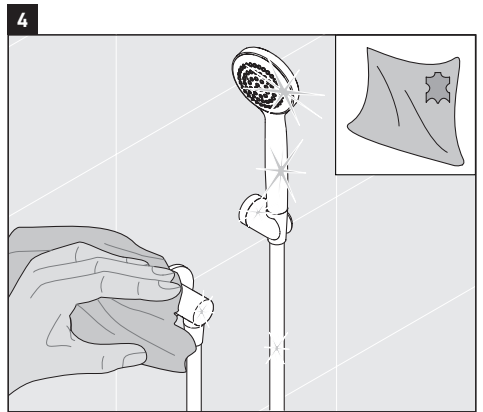

DURAVIT AG
P.O. Box 240
Werderstr. 36
78132 Hornberg
Germany
Phone +49 78 33 70 0
Fax +49 78 33 70 289
info@duravit.com
www.duravit.com