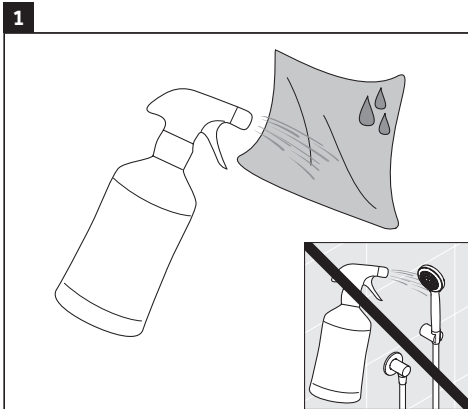

DURAVIT AG
P.O. Box 240
Werderstr. 36
78132 Hornberg
Germany
Phone +49 78 33 70 0
Fax +49 78 33 70 289
info@duravit.com
www.duravit.com