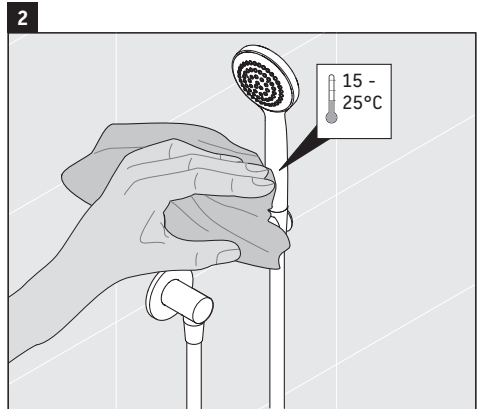

DURAVIT AG
P.O. Box 240
Werderstr. 36
78132 Hornberg
Germany
Phone +49 78 33 70 0
Fax +49 78 33 70 289
info@duravit.com
www.duravit.com