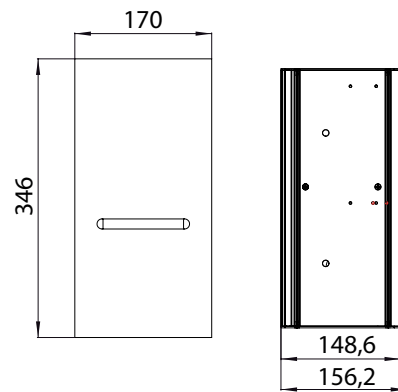

PRODUKTINFORMATION

WC-Papier-Modul - Unterputzmodell optiwhite

Art.-Nr.9724 274 22

1 Tür, Türanschlag links