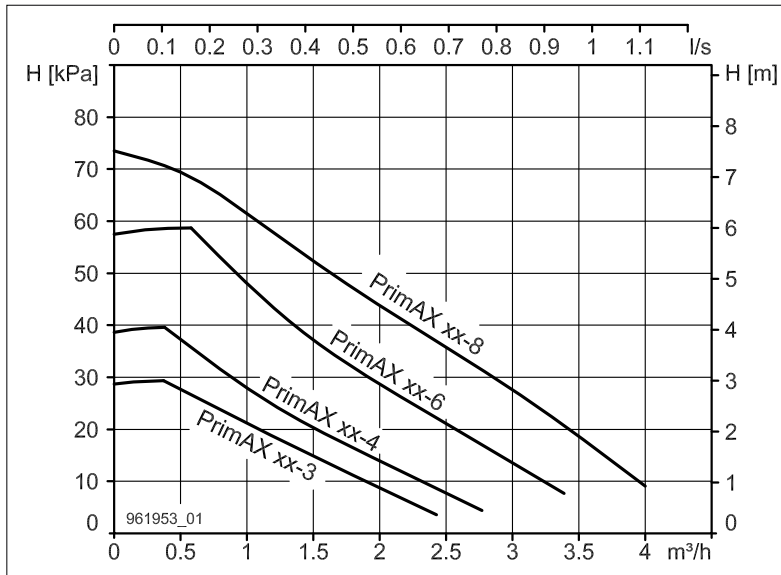

Factsheet

Das PrimAX-Sortiment

Neu bietet Biral mit der PrimAX eine Pumpe mit 8m Förderhöhe und als einziger Hersteller auch die bewährte 3m-Pumpe an.

Energieeffizienz

Die Verbrauchsgrenzwerte für Pumpen wurden europaweit bis 2015 stufenweise verschärft. Die PrimAX Pumpen von Biral erreichen spielend die Effizianzorderungen und gelten mit einem EEI-Wert von ≤ 0.15 als «Best in Class».

Typenvergleich (aktuelles Sortiment)

G⁴	DN	L	Premium Hocheffizient				Hocheffizient		
			Biral		Grundfos	Wilo (EMB)	Biral	Grundfos	Wilo (EMB)
			PrimAX	Art.Nr. Biral	Alpha2	Stratos PICO plus	AX	Alpha 1	Yonos PICO plus
1"	15	130	PrimAX 15-3 130 RED	2205280150	-	-	-	-	-
			PrimAX 15-4 130 RED	2205290150	15-40 130	15/1-4	AX 12-4	15-40 130	15/1-4
			PrimAX 15-6 130 RED	2205300150	15-60 130	15/1-6	AX 13-4	15-60 130	15/1-6
			PrimAX 15-8 130 RED	2205310150	15-80 130	-	-	15-80 130	-
1½"	25	130	PrimAX 25-3 130 RED	2205320150	-	-	-	-	-
			PrimAX 25-4 130 RED	2205330150	25-40 130	25/1-4 130	AX 12-3	25-40 130	25/1-4 130
			PrimAX 25-6 130 RED	2205340150	25-60 130	25/1-6 130	AX 13-3	25-60 130	25/1-6 130
			PrimAX 25-8 130 RED	2205350150	25-80 130	-	-	25-80 130	-
1½"	25	180	PrimAX 25-3 180 RED	2205360150	-	-	AX 10-1	-	-
			PrimAX 25-4 180 RED	2205370150	25-40 180	25/1-4	AX 12-1	25-40 180	25/1-4
			PrimAX 25-6 180 RED	2205380150	25-60 180	25/1-6	AX 13-1	25-60 180	25/1-6
			PrimAX 25-8 180 RED	2205390150	25-80 180	-	-	25-80 180	-
2"	32	170	PrimAX 32-3 170 RED	2205400150	-	-	AX 10	-	-
			PrimAX 32-4 170 RED	2205410150	-	-	AX 12	-	-
			PrimAX 32-6 170 RED	2205420150	-	-	AX 13	-	-
			PrimAX 32-8 170 RED	2205430150	-	-	-	-	-
2"	32	180	PrimAX 32-3 180 RED	2205440150	-	-	-	-	-
			PrimAX 32-4 180 RED	2205450150	32-40 180	30/1-4	AX 12-2	32-40 180	30/1-4
			PrimAX 32-6 180 RED	2205460150	32-60 180	30/1-6	AX 13-2	32-60 180	30/1-6
			PrimAX 32-8 180 RED	2205470150	32-80 180	-	-	32-80 180	-