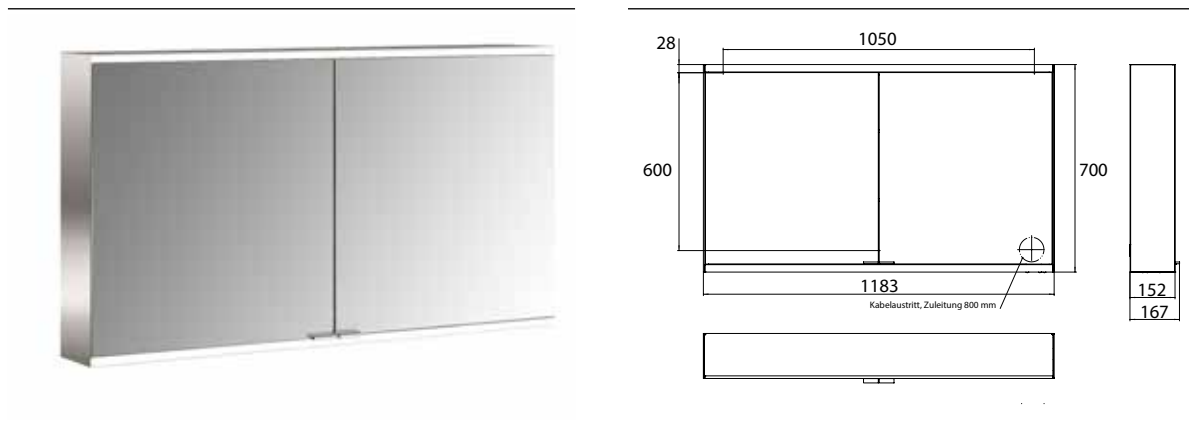

PRODUKTINFORMATION

Lichtspiegelschrank prime 2, 1.200 mm, 2 Türen, Aufputzmodell, IP 20 Rückwand spiegel

Art.-Nr.9497 060 46

mit Lichtpaket, Seitenwand verspiegelt, mit verspiegelter- oder weißer Glasrückwand, 2 stufenlos einstellbare Ablagen, 2 Türen, 2 Steckdosen und 2 Lichttaster (Helligkeit und Lichtfarbe - kalt/warm - stufenlos dimmbar), Höhe: 700 mm, LED-Beleuchtung, Energieeffizienzklasse: A - A++