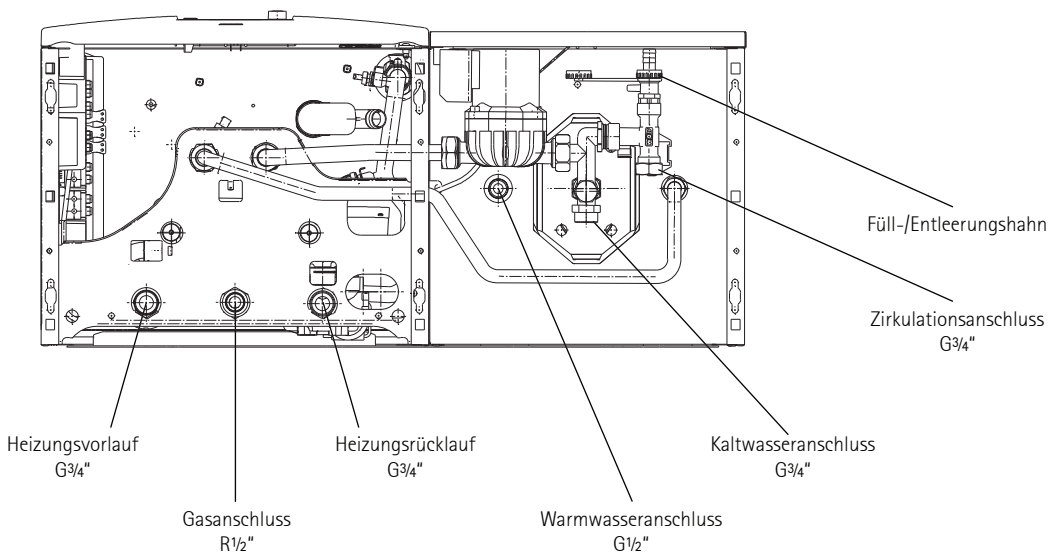

# Gasbrennwert-Zentrale mit Schichtenspeicher CGW-2

Gasbrennwert-Zentrale mit Schichtenspeicher CGW-2-14/100L, CGW-2-20/120L, CGW-2-24/140L

\* Anschluss bei Wolf Unterputz-Zubehör