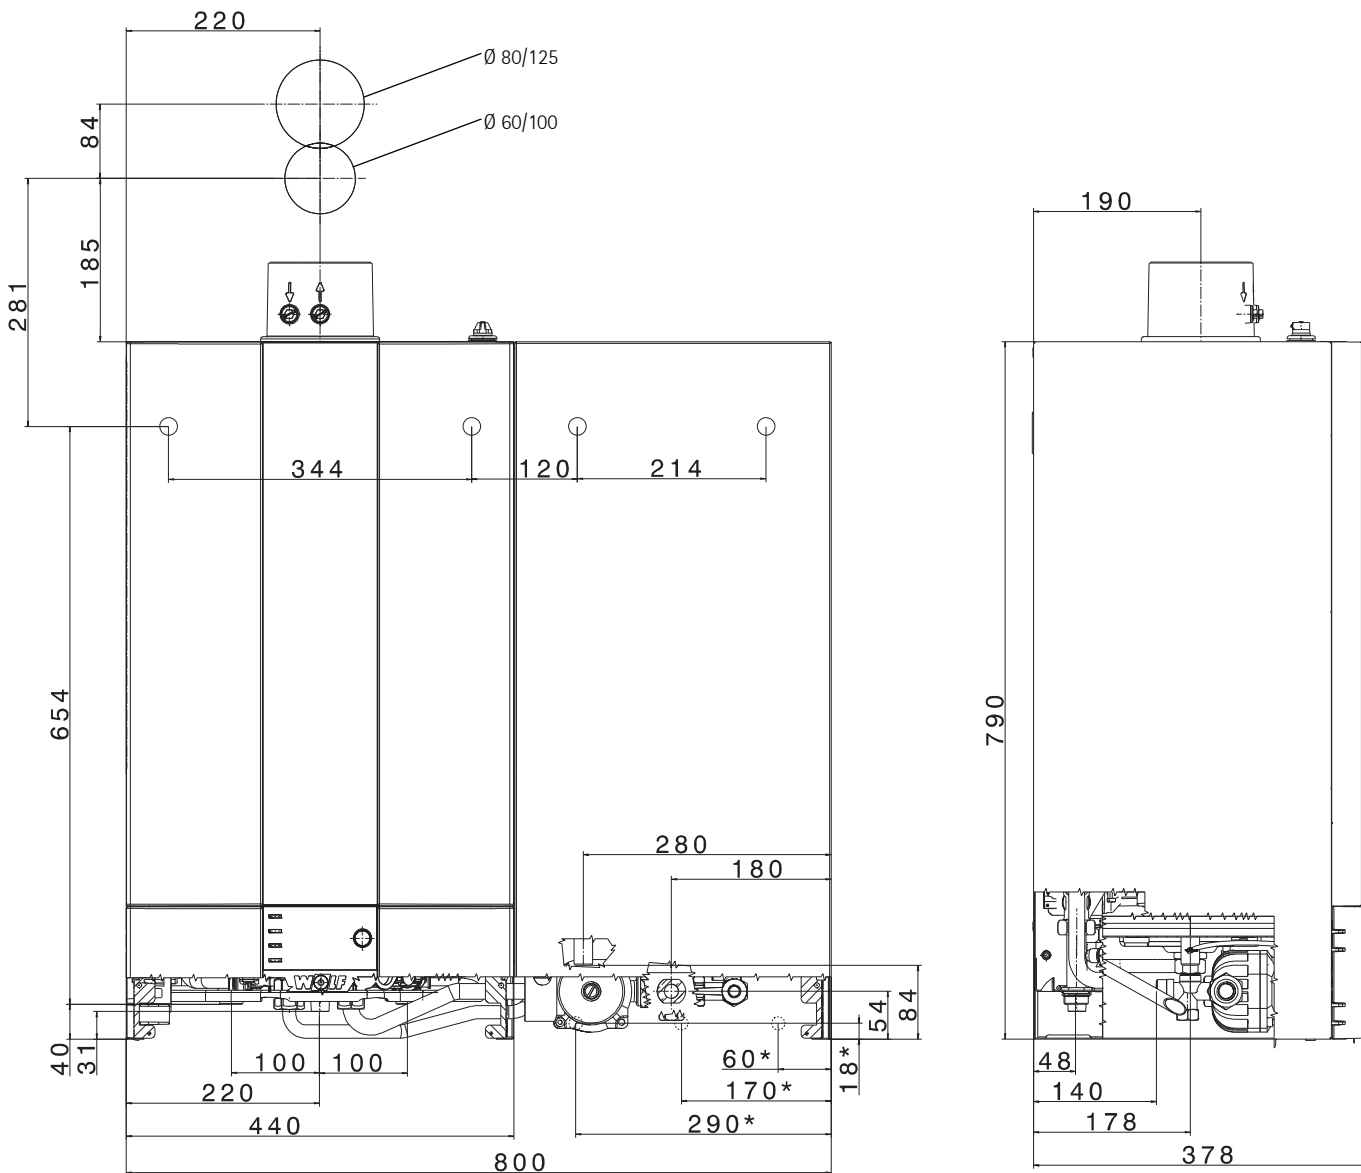

# Gasbrennwert-Zentrale mit Schichtenspeicher CGW-2

Gasbrennwert-Zentrale mit Schichtenspeicher CGW-2-14/100L, CGW-2-20/120L, CGW-2-24/140L

\* Anschluss bei Wolf Unterputz-Zubehör