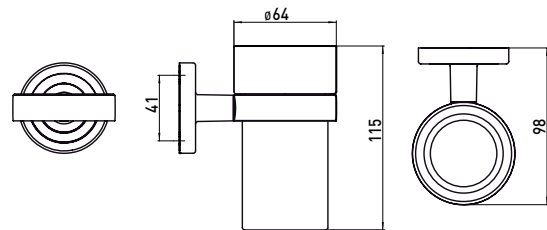

PRODUKTINFORMATION

Glashalter chrom

Art.-Nr.0720 001 00

Kristallglas, klar