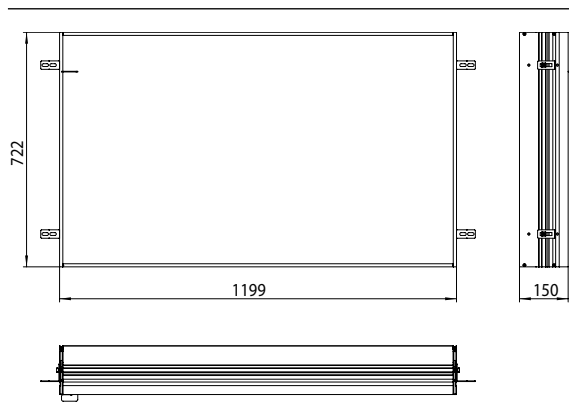

PRODUKTINFORMATION

Einbaurahmen Einbaurahmen

Art.-Nr.9497 000 17

für Lichtspiegelschrank prime 2, 1.200 mm