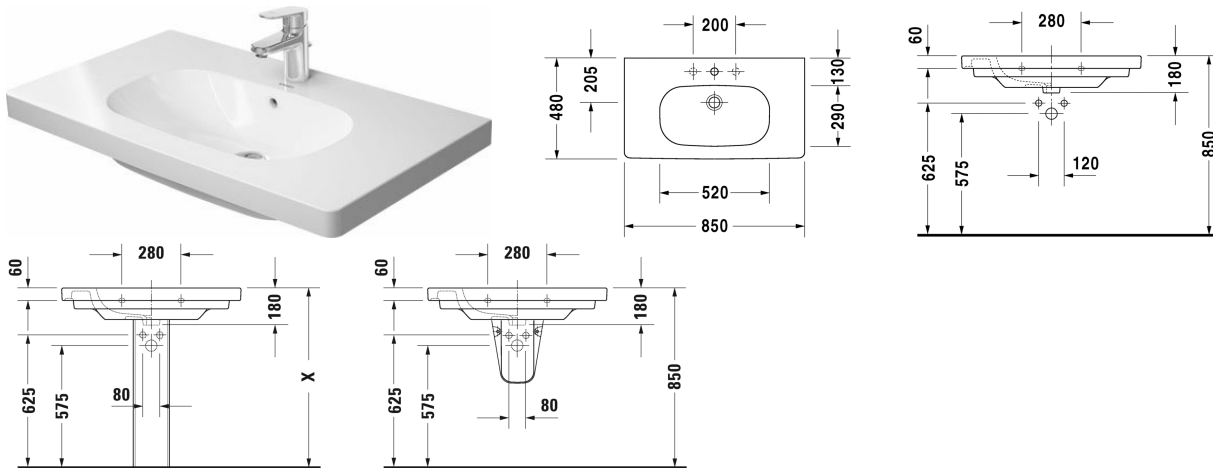

D-Code Waschtisch, Möbelwaschtisch # 03428500002 /
03428500602

| < 850 mm > |

Waschtisch, Möbelwaschtisch	Größe	Gewicht	Bestellnummer
mit Überlauf, mit Hahnlochbank, Unterseite glasiert, 850 mm			
Farben			
00 Weiß			
Variante			
●	850 x 480 mm	25,000 Kilogramm	03428500002
☒	850 x 480 mm	25,000 Kilogramm	03428500602
Zubehör			
Handtuchhalter Quadratrohr 14 mm	808 mm	0,500 Kilogramm	003036
Raumsparsiphon	1 1/4" mm	0,400 Kilogramm	005076
Passende Produkte			
Halbsäule für # 231065, 231060, 231055, 034265, 034285, 034210, 034812,			085718
Waschtischunterbau wandhängend 1 Auszug, für D-Code # 034285, 800 x 455 mm	800 x 455 mm		KT6667
Waschtischunterbau wandhängend 2 Schubkästen, oberer Schubkasten inkl. Siphonausschnitt und Schürze, für D-Code # 034285, 800 x 455 mm	800 x 455 mm		KT6647
Waschtischunterbau wandhängend 1 Auszug, für D-Code # 034285, 800 x 453 mm	800 x 453 mm		DS6384
Waschtischunterbau wandhängend 2 Schubkästen, oberer Schubkasten inkl. Siphonausschnitt und Schürze, für D-Code # 034285, 800 x 453 mm	800 x 453 mm		DS6484