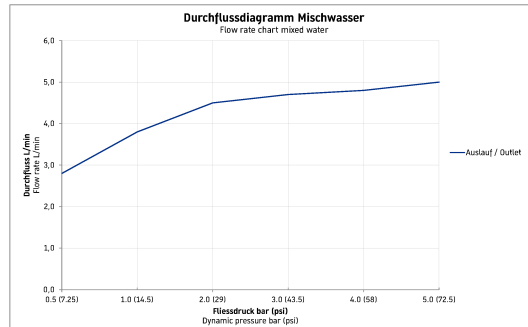

Tulum Einhebel-Waschtismischer M # TU10200020.. / TU10200020..

| < 165 mm > |

Einhebel-Waschtismischer M	Größe	Gewicht	Bestellnummer
Keramikmischsystem, Ausladung 135 mm, flexible Anschlusschläuche 3/8", Durchflussmenge 5,0 l/min (3 bar), Normalstrahl, Anschlussgröße DN15, Temperaturbegrenzung einstellbar, empfohlener Betriebsdruck 1 - 5 bar, ohne Zugstangen-Ablaufgarnitur, 165 mm			
Farben			
10 Chrom 46 Schwarz Matt			
Variante			
Chrom			TU10200020..
Schwarz Matt			TU10200020..
Empfohlene Waschtische			
Waschtisch mit Überlauf, mit Hahnlochbank, Überlaufclip Chrom inklusive, Unterseite glasiert, 600 x 475 mm	600 x 475 mm		231660
Waschtisch mit Überlauf, mit Hahnlochbank, Überlaufclip Chrom inklusive, Unterseite glasiert, 650 x 495 mm	650 x 495 mm		231665
Handwaschbecken, Möbelhandwaschbecken mit Überlauf, mit Hahnlochbank, Überlaufclip Chrom inklusive, Unterseite glasiert, 500 x 360 mm	500 x 360 mm		071050
Handwaschbecken mit Überlauf, mit Hahnlochbank, Überlaufclip Chrom inklusive, Unterseite glasiert, 500 x 360 mm	500 x 360 mm		070950
Aufsatzbecken geschliffen, mit Überlauf, mit Hahnlochbank, Rückwand unglasiert, Befestigung inklusive, Überlaufclip Chrom inklusive, 600 x 460 mm	600 x 460 mm		231560