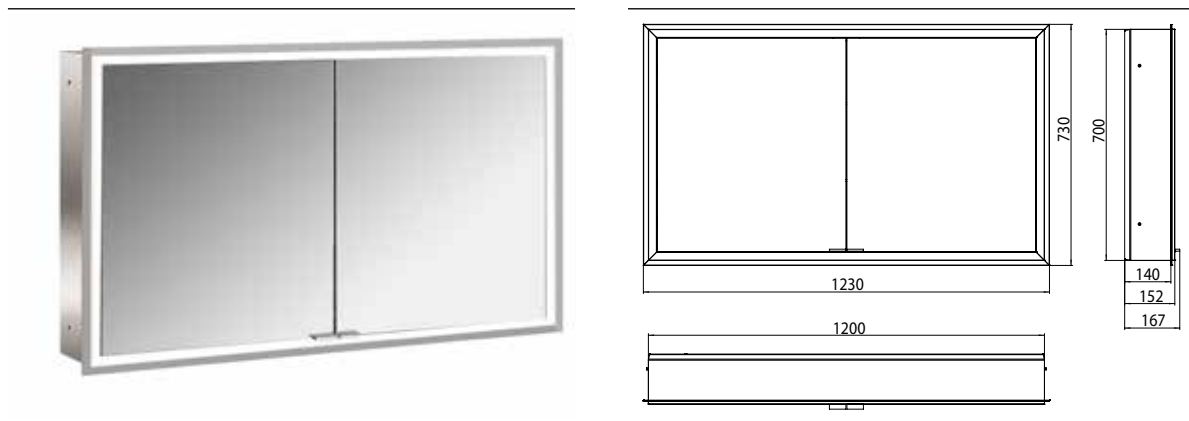

PRODUKTINFORMATION

Lichtspiegelschrank prime, 1.200 mm, 2 Türen, Unterputzmodell, IP 20 Rückwand weiss

Art.-Nr.9497 051 94

mit verspiegelter- oder weißer Glasrückwand, 2 stufenlos einstellbare Ablagen, 2 Türen, 2 Steckdosen und 1 Lichtschalter, Höhe: 730 mm, LED-Beleuchtung rundum (ca. 4.000 K), Energieeffizienzklasse: A - A++