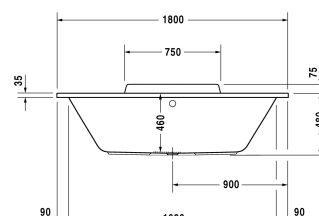

## DuraStyle Badewanne # 70029800000000

< 1800 mm >

Badewanne	Größe	Gewicht	Bestellnummer
Rechteck, Einbauversion oder für Wannerverkleidung, mit zwei Rückenschrägen, Sanitäracryl , Füllmenge 180 Liter			
<b>Farben</b>			
00 Weiß			
<b>Variante</b>			
Basiswanne	1800 x 800 mm	34,000 Kilogramm	70029800000000
<b>Passende Ausstattung</b>			
LED-Farblicht mit Fernbedienung für Badewannen, (weiß -00, chrom -10)			790840
Wannengriff chrom			792804
<b>Passende Wannerverkleidung</b>			
Wannerverkleidung für Nische, für # 7X0298 (1800 x 800 mm)	1790 mm		DS8939
Wannerverkleidung Vorwandversion, für # 7X0298 (1800 x 800 mm)	1790 x 790 mm		DS8778
Wannerverkleidung für Ecke rechts, für # 7X0298 (1800 x 800 mm)	1790 x 790 mm		DS8783
Wannerverkleidung für Ecke links, für # 7X0298 (1800 x 800 mm)	1790 x 790 mm		DS8788
<b>Passende Produkte</b>			
Wannenanker zur Befestigung und Unterstützung von Bade- und Duschwannen an der Wand, 3 Stück,			790103
Wandprofil zur Schalldämmung, Länge: 3300 mm,			790126