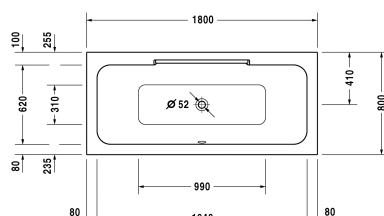

## DuraStyle Badewanne # 70029800000000

< 1800 mm >

Badewanne	Größe	Gewicht	Bestellnummer
Rechteck, Einbauversion oder für Wannerverkleidung, mit zwei Rückenschrägen, Sanitäracryl , Füllmenge 180 Liter			
<b>Farben</b>			
00 Weiß			
<b>Variante</b>			
Basiswanne	1800 x 800 mm	34,000 Kilogramm	70029800000000
<b>Passende Ausstattung</b>			
LED-Farblicht mit Fernbedienung für Badewannen, (weiß -00, chrom -10)			790840
Wannengriff chrom			792804
<b>Passende Wannerverkleidung</b>			
Wannerverkleidung für Nische, für # 7X0298 (1800 x 800 mm)	1790 mm		DS8939
Wannerverkleidung Vorwandversion, für # 7X0298 (1800 x 800 mm)	1790 x 790 mm		DS8778
Wannerverkleidung für Ecke rechts, für # 7X0298 (1800 x 800 mm)	1790 x 790 mm		DS8783
Wannerverkleidung für Ecke links, für # 7X0298 (1800 x 800 mm)	1790 x 790 mm		DS8788
<b>Passende Produkte</b>			
Wannenanker zur Befestigung und Unterstützung von Bade- und Duschwannen an der Wand, 3 Stück,			790103
Wandprofil zur Schalldämmung, Länge: 3300 mm,			790126