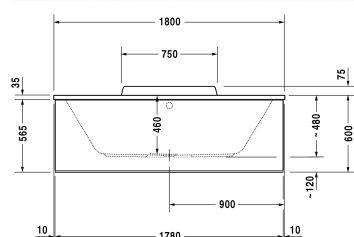

## DuraStyle Badewanne # 70029800000000

< 1800 mm >

Badewanne	Größe	Gewicht	Bestellnummer
Rechteck, Einbauversion oder für Wannerverkleidung, mit zwei Rückenschrägen, Sanitäracryl , Füllmenge 180 Liter			
<b>Farben</b>			
00 Weiß			
<b>Variante</b>			
Basiswanne	1800 x 800 mm	34,000 Kilogramm	70029800000000
<b>Passende Ausstattung</b>			
LED-Farblicht mit Fernbedienung für Badewannen, (weiß -00, chrom -10)			790840
Wannengriff chrom			792804
<b>Passende Wannerverkleidung</b>			
Wannerverkleidung für Nische, für # 7X0298 (1800 x 800 mm)	1790 mm		DS8939
Wannerverkleidung Vorwandversion, für # 7X0298 (1800 x 800 mm)	1790 x 790 mm		DS8778
Wannerverkleidung für Ecke rechts, für # 7X0298 (1800 x 800 mm)	1790 x 790 mm		DS8783
Wannerverkleidung für Ecke links, für # 7X0298 (1800 x 800 mm)	1790 x 790 mm		DS8788
<b>Passende Produkte</b>			
Wannenanker zur Befestigung und Unterstützung von Bade- und Duschwannen an der Wand, 3 Stück,			790103
Wandprofil zur Schalldämmung, Länge: 3300 mm,			790126