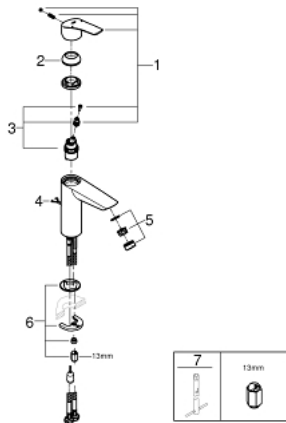

23 323 003 **EINHAND-WASCHTISCHBATTERIE, 1/2"**
M-SIZE

PRODUKTBESCHREIBUNG

- Einlochmontage
- Bedienungshebel aus Metall
- GROHE SilkMove 28 mm Keramikkartusche
- variabel einstellbare Mengenbegrenzung
- **mit Temperaturbegrenzer**
- **GROHE EcoJoy 5,7 l/min Mousseur**
- **GROHE StarLight** Oberfläche
- **GROHE Zero** getrennte innenliegende Wasserwege - kein Kontakt mit Blei oder Nickel innerhalb der Armatur
- **GROHE FastFixation** Schnellbefestigungssystem
- flexible Anschlussschläuche
- **versenkbare Kette**
- **Professional Edition**

23 323 003 **EINHAND-WASCHTISCHBATTERIE, 1/2"**
M-SIZE

ERSATZTEILE

- 1: Hebel (Bestell-Nr. 48548000)
- 2: Kappe (Bestell-Nr. 46116000)
- 3: Kartusche (Bestell-Nr. 48518000)
- 4: Rutschkette (Bestell-Nr. 06815000)
- 5: Mousseur (Bestell-Nr. 48159000)
- 6: Gegenverschraubung (Bestell-Nr. 46645000)
- 7: Montageschlüssel (Bestell-Nr. 19017000)*