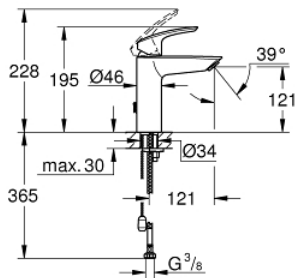

23 323 003 **EINHAND-WASCHTISCHBATTERIE, 1/2"**
M-SIZE

PRODUKTBESCHREIBUNG

- Einlochmontage
- Bedienungshebel aus Metall
- GROHE SilkMove 28 mm Keramikkartusche
- variabel einstellbare Mengenbegrenzung
- **mit Temperaturbegrenzer**
- **GROHE EcoJoy 5,7 l/min Mousseur**
- **GROHE StarLight** Oberfläche
- **GROHE Zero** getrennte innenliegende Wasserwege - kein Kontakt mit Blei oder Nickel innerhalb der Armatur
- **GROHE FastFixation** Schnellbefestigungssystem
- flexible Anschlussschläuche
- **versenkbare Kette**
- **Professional Edition**

23 323 003 **EINHAND-WASCHTISCHBATTERIE, 1/2"**
M-SIZE

ERSATZTEILE

- 1: Hebel (Bestell-Nr. 48548000)
- 2: Kappe (Bestell-Nr. 46116000)
- 3: Kartusche (Bestell-Nr. 48518000)
- 4: Rutschkette (Bestell-Nr. 06815000)
- 5: Mousseur (Bestell-Nr. 48159000)
- 6: Gegenverschraubung (Bestell-Nr. 46645000)
- 7: Montageschlüssel (Bestell-Nr. 19017000)*