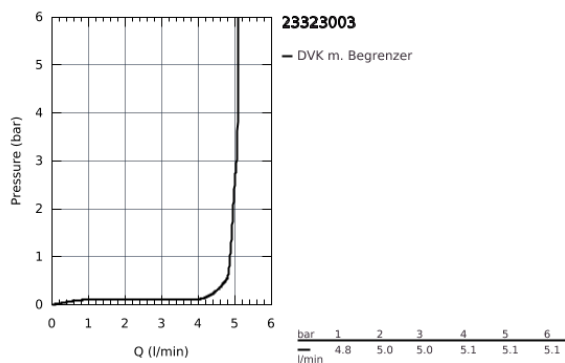

23 323 003 **EINHAND-WASCHTISCHBATTERIE, 1/2"**
M-SIZE

PRODUKTBESCHREIBUNG

- Einlochmontage
- Bedienungshebel aus Metall
- GROHE SilkMove 28 mm Keramikkartusche
- variabel einstellbare Mengenbegrenzung
- **mit Temperaturbegrenzer**
- **GROHE EcoJoy 5,7 l/min Mousseur**
- **GROHE StarLight** Oberfläche
- **GROHE Zero** getrennte innenliegende Wasserwege - kein Kontakt mit Blei oder Nickel innerhalb der Armatur
- **GROHE FastFixation** Schnellbefestigungssystem
- flexible Anschlussschläuche
- **versenkbare Kette**
- **Professional Edition**

23 323 003 **EINHAND-WASCHTISCHBATTERIE, 1/2"**
M-SIZE

ERSATZTEILE

- 1: Hebel (Bestell-Nr. 48548000)
- 2: Kappe (Bestell-Nr. 46116000)
- 3: Kartusche (Bestell-Nr. 48518000)
- 4: Rutschkette (Bestell-Nr. 06815000)
- 5: Mousseur (Bestell-Nr. 48159000)
- 6: Gegenverschraubung (Bestell-Nr. 46645000)
- 7: Montageschlüssel (Bestell-Nr. 19017000)*