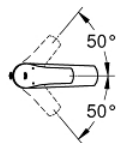

23 323 003 **EINHAND-WASCHTISCHBATTERIE, 1/2"**
M-SIZE

PRODUKTBESCHREIBUNG

- Einlochmontage
- Bedienungshebel aus Metall
- GROHE SilkMove 28 mm Keramikkartusche
- variabel einstellbare Mengenbegrenzung
- **mit Temperaturbegrenzer**
- **GROHE EcoJoy 5,7 l/min Mousseur**
- **GROHE StarLight** Oberfläche
- **GROHE Zero** getrennte innenliegende Wasserwege - kein Kontakt mit Blei oder Nickel innerhalb der Armatur
- **GROHE FastFixation** Schnellbefestigungssystem
- flexible Anschlussschläuche
- **versenkbare Kette**
- **Professional Edition**

23 323 003 **EINHAND-WASCHTISCHBATTERIE, 1/2"**
M-SIZE

ERSATZTEILE

- 1: Hebel (Bestell-Nr. 48548000)
- 2: Kappe (Bestell-Nr. 46116000)
- 3: Kartusche (Bestell-Nr. 48518000)
- 4: Rutschkette (Bestell-Nr. 06815000)
- 5: Mousseur (Bestell-Nr. 48159000)
- 6: Gegenverschraubung (Bestell-Nr. 46645000)
- 7: Montageschlüssel (Bestell-Nr. 19017000)*