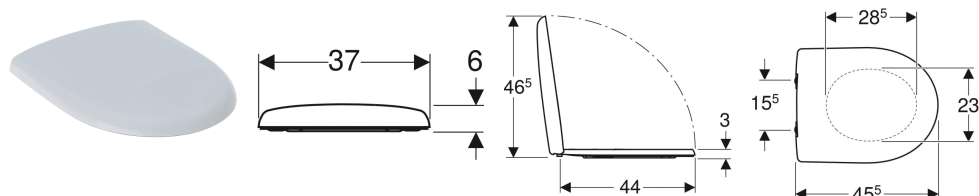

Geberit Renova WC-Sitz Befestigung von oben

Beispielbild

Eigenschaften

- WC-Deckel überlappend

Technische Daten

Werkstoff

Duroplast

Art.-Nr.	Farbe / Oberfläche	Quick-Release-Scharniere	Absenkautomatik	Befestigung	Scharnierwerkstoff	VE1
573015000	weiß	nein	nein	von oben	Edelstahl	1 St.
573025000	weiß	nein	ja	von oben	Messing verchromt	1 St.
573025068	pergamon	nein	ja	von oben	Messing verchromt	1 St.
573025010	manhattan	nein	ja	von oben	Messing verchromt	1 St.
573025080	bahamabeige	nein	ja	von oben	Messing verchromt	1 St.
500.836.01.1	weiß	ja	ja	von oben	Messing verchromt	1 St.