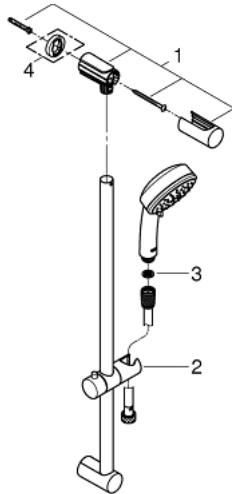

27 788 002 TEMPESTA NEU COSMOPOLITAN BRAUSESTANGENSET 2 STRAHLARTEN

PRODUKTBESCHREIBUNG

- bestehend aus:
- **Handbrause Tempesta 100 C (27 571)**
- **Brausestange Tempesta C 900 mm (27 522)**
- Relaxaflex-Brauseschlauch 1.750 mm (28 154)
- GROHE DreamSpray perfektes Strahlbild
- GROHE StarLight Oberfläche
- SpeedClean Antikalk-System

27 788 002 TEMPESTA NEU COSMOPOLITAN BRAUSESTANGENSET 2 STRAHLARTEN

27 788 002 TEMPESTA NEU COSMOPOLITAN BRAUSESTANGENSET 2 STRAHLARTEN

ERSATZTEILE

- 1: Shower rail holder (Bestell-Nr. 48098000)
- 2: Glide element (Bestell-Nr. 48099000)
- 3: Dirt strainer (Bestell-Nr. 0700200M)
- 4: Compensation disc (Bestell-Nr. 48051000)*