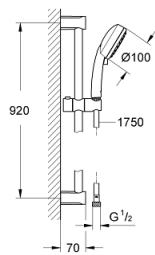

27 788 002 TEMPESTA NEU COSMOPOLITAN BRAUSESTANGENSET 2 STRAHLARTEN

PRODUKTBESCHREIBUNG

- bestehend aus:
- **Handbrause Tempesta 100 C (27 571)**
- **Brausestange Tempesta C 900 mm (27 522)**
- Relaxaflex-Brauseschlauch 1.750 mm (28 154)
- GROHE DreamSpray perfektes Strahlbild
- GROHE StarLight Oberfläche
- SpeedClean Antikalk-System

27 788 002 TEMPESTA NEU COSMOPOLITAN BRAUSESTANGENSET 2 STRAHLARTEN

27 788 002 TEMPESTA NEU COSMOPOLITAN BRAUSESTANGENSET 2 STRAHLARTEN

ERSATZTEILE

- 1: Shower rail holder (Bestell-Nr. 48098000)
- 2: Glide element (Bestell-Nr. 48099000)
- 3: Dirt strainer (Bestell-Nr. 0700200M)
- 4: Compensation disc (Bestell-Nr. 48051000)*