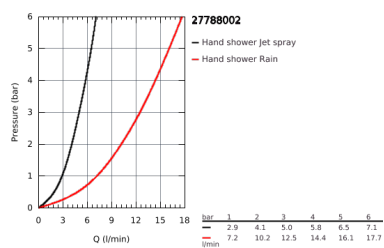

27 788 002 TEMPESTA NEU COSMOPOLITAN BRAUSESTANGENSET 2 STRAHLARTEN

PRODUKTBESCHREIBUNG

- bestehend aus:
- **Handbrause Tempesta 100 C (27 571)**
- **Brausestange Tempesta C 900 mm (27 522)**
- Relaxaflex-Brauseschlauch 1.750 mm (28 154)
- GROHE DreamSpray perfektes Strahlbild
- GROHE StarLight Oberfläche
- SpeedClean Antikalk-System

27 788 002 TEMPESTA NEU COSMOPOLITAN BRAUSESTANGENSET 2 STRAHLARTEN

27 788 002 TEMPESTA NEU COSMOPOLITAN BRAUSESTANGENSET 2 STRAHLARTEN

ERSATZTEILE

- 1: Shower rail holder (Bestell-Nr. 48098000)
- 2: Glide element (Bestell-Nr. 48099000)
- 3: Dirt strainer (Bestell-Nr. 0700200M)
- 4: Compensation disc (Bestell-Nr. 48051000)*