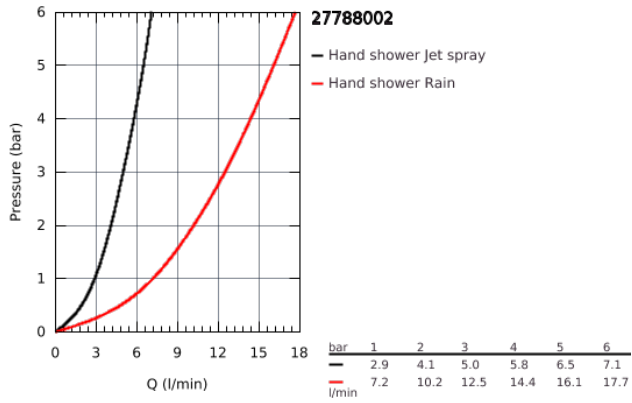

27 788 002 TEMPESTA NEU COSMOPOLITAN BRAUSESTANGENSET 2 STRAHLARTEN

PRODUKTBESCHREIBUNG

- bestehend aus:
- **Handbrause Tempesta 100 C (27 571)**
- **Brausestange Tempesta C 900 mm (27 522)**
- Relaxaflex-Brauseschlauch 1.750 mm (28 154)
- GROHE DreamSpray perfektes Strahlbild
- GROHE StarLight Oberfläche
- SpeedClean Antikalk-System

27 788 002 TEMPESTA NEU COSMOPOLITAN BRAUSESTANGENSET 2 STRAHLARTEN

27 788 002 TEMPESTA NEU COSMOPOLITAN BRAUSESTANGENSET 2 STRAHLARTEN

ERSATZTEILE

- 1: Shower rail holder (Bestell-Nr. 48098000)
- 2: Glide element (Bestell-Nr. 48099000)
- 3: Dirt strainer (Bestell-Nr. 0700200M)
- 4: Compensation disc (Bestell-Nr. 48051000)*