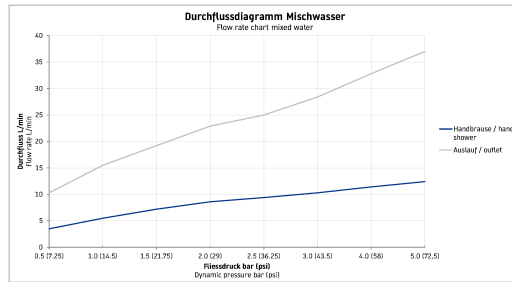

Tulum Einhebel-Wannenmischer bodenstehend # TU52500000.. / TU52500000..

|< 894 mm >|

Einhebel-Wannenmischer bodenstehend	Größe	Gewicht	Bestellnummer
Anschlussart: Grundkörper, mit Umstellventil, Brausehalter integriert, Rückflussverhinderer im Schlauchanschluss, empfohlener Betriebsdruck 1 - 5 bar, im Lieferumfang enthalten: Brauseschlauch und Stabbrause, 894 mm			
Farben			
10 Chrom 46 Schwarz Matt			
Variante			
Chrom			TU52500000..
Schwarz Matt			TU52500000..
Notwendiges Zubehör			
Grundkörper Einhebel-Wannenmischer bodenstehend Anschlussgröße DN15, zur Montage auf dem Rohfußboden			GK5900007

Alle Zeichnungen enthalten alle notwendigen Maße (mm), die den üblichen Toleranzen unterliegen. Exakte Maße können nur am Produkt abgenommen werden.

**Tulum Einhebel-Wannenmischer bodenstehend # TU52500000..
/ TU52500000..**

|< 894 mm >|