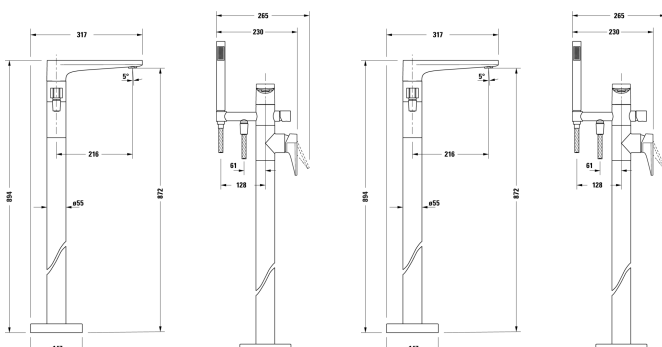

Tulum Einhebel-Wannenmischer bodenstehend # TU52500000.. / TU52500000..

|< 894 mm >|

Einhebel-Wannenmischer bodenstehend	Größe	Gewicht	Bestellnummer
Anschlussart: Grundkörper, mit Umstellventil, Brausehalter integriert, Rückflussverhinderer im Schlauchanschluss, empfohlener Betriebsdruck 1 - 5 bar, im Lieferumfang enthalten: Brauseschlauch und Stabbrause, 894 mm			
Farben			
10 Chrom 46 Schwarz Matt			
Variante			
Chrom			TU52500000..
Schwarz Matt			TU52500000..
Notwendiges Zubehör			
Grundkörper Einhebel-Wannenmischer bodenstehend Anschlussgröße DN15, zur Montage auf dem Rohfußboden			GK5900007

Alle Zeichnungen enthalten alle notwendigen Maße (mm), die den üblichen Toleranzen unterliegen. Exakte Maße können nur am Produkt abgenommen werden.

**Tulum Einhebel-Wannenmischer bodenstehend # TU52500000..
/ TU52500000..**

|< 894 mm >|