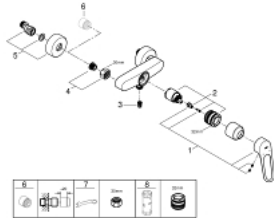

25 242 003 EINHAND-BRAUSEBATTERIE, 1/2"

PRODUKTBESCHREIBUNG

- Wandmontage
- **offener Metall-Hebelgriff**
- GROHE SilkMove 35 mm Keramikkartusche
- variabel einstellbare Mengenbegrenzung
- **mit Temperaturbegrenzer**
- Brauseabgang unten 1/2" mit integriertem Rückflussverhinderer
- S-Anschlüsse
- Wandrosetten aus Metall
- Eigensicher gegen Rückfließen
-

25 242 003 EINHAND-BRAUSEBATTERIE, 1/2"

ERSATZTEILE

- 1: Hebel (Bestell-Nr. 48566000)
- 2: Kartusche (Bestell-Nr. 46374000)
- 3: Rückflussverhinderer (Bestell-Nr. 42601000)
- 4: Anschlußverschraubung, 1/2" (Bestell-Nr. 45044000)
- 5: S-Anschluss (Bestell-Nr. 12662000)
- 6: Verlängerung 3/4", 20 mm (Bestell-Nr. 0713000M)*
- 7: Spezialschlüssel (Bestell-Nr. 19377000)*
- 8: Steckschlüssel (Bestell-Nr. 19332000)*