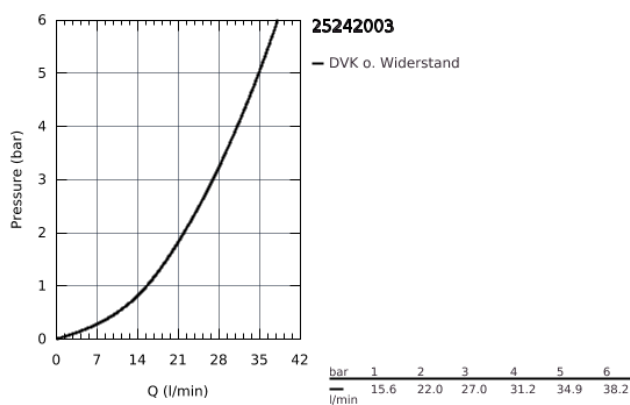

25 242 003 EINHAND-BRAUSEBATTERIE, 1/2"

PRODUKTBESCHREIBUNG

- Wandmontage
- **offener Metall-Hebelgriff**
- GROHE SilkMove 35 mm Keramikkartusche
- variabel einstellbare Mengenbegrenzung
- **mit Temperaturbegrenzer**
- Brauseabgang unten 1/2" mit integriertem Rückflussverhinderer
- S-Anschlüsse
- Wandrosetten aus Metall
- Eigensicher gegen Rückfließen
-

25 242 003 EINHAND-BRAUSEBATTERIE, 1/2"

ERSATZTEILE

- 1: Hebel (Bestell-Nr. 48566000)
- 2: Kartusche (Bestell-Nr. 46374000)
- 3: Rückflussverhinderer (Bestell-Nr. 42601000)
- 4: Anschlußverschraubung, 1/2" (Bestell-Nr. 45044000)
- 5: S-Anschluss (Bestell-Nr. 12662000)
- 6: Verlängerung 3/4", 20 mm (Bestell-Nr. 0713000M)*
- 7: Spezialschlüssel (Bestell-Nr. 19377000)*
- 8: Steckschlüssel (Bestell-Nr. 19332000)*