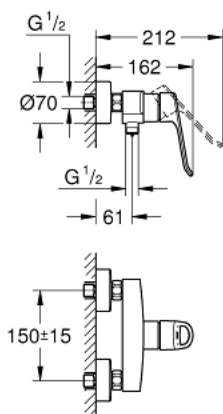

25 242 003 EINHAND-BRAUSEBATTERIE, 1/2"

PRODUKTBESCHREIBUNG

- Wandmontage
- **offener Metall-Hebelgriff**
- GROHE SilkMove 35 mm Keramikkartusche
- variabel einstellbare Mengenbegrenzung
- **mit Temperaturbegrenzer**
- Brauseabgang unten 1/2" mit integriertem Rückflussverhinderer
- S-Anschlüsse
- Wandrosetten aus Metall
- Eigensicher gegen Rückfließen
-

25 242 003 EINHAND-BRAUSEBATTERIE, 1/2"

ERSATZTEILE

- 1: Hebel (Bestell-Nr. 48566000)
- 2: Kartusche (Bestell-Nr. 46374000)
- 3: Rückflussverhinderer (Bestell-Nr. 42601000)
- 4: Anschlußverschraubung, 1/2" (Bestell-Nr. 45044000)
- 5: S-Anschluss (Bestell-Nr. 12662000)
- 6: Verlängerung 3/4", 20 mm (Bestell-Nr. 0713000M)*
- 7: Spezialschlüssel (Bestell-Nr. 19377000)*
- 8: Steckschlüssel (Bestell-Nr. 19332000)*