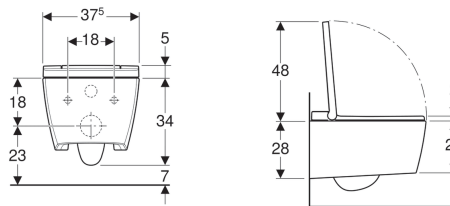

Geberit AquaClean Sela WC-Kompletanlage Wand-WC

Verwendungszwecke

- Zur komfortablen WC-Benutzung
- Zum pflegenden Reinigen mit Wasser im Anal- und vaginalbereich

Eigenschaften

- Spülrandlose WC-Keramik mit TurboFlush-Spültechnik
- Tiefspül-WC mit Spezialglasur KeraTect
- WC-Sitzring und WC-Deckel mit SoftClosing
- WC-Deckel mit SoftOpening
- Aktivierung des Orientierungslichts über Helligkeitssensor
- Benutzererkennung
- Analdusche mit WhirlSpray-Duschtechnologie
- Oszillierdusche (automatische Vor- und Rückwärtsbewegung des Duscharsms) einstellbar
- Separate Ladydüse in geschützter Ruheposition
- Orientierungslicht in sieben Farben einstellbar
- Duschstrahlstärke in fünf Stufen einstellbar
- Duscharm in fünf Stufen positionierbar
- Automatische Vor- und Nachreinigung der Duschküse mit Frischwasser
- Entkalkungsprogramm
- Temperatur des Duschwassers einstellbar
- Vier Benutzerprofile programmierbar
- Wasseranschluss seitlich links verdeckt hinter WC-Keramik
- Wasseranschluss extern, seitlich links mit Zubehör möglich
- Netzanschluss mit dreiadrigem flexibler Mantelleitung, seitlich rechts verdeckt hinter WC-Keramik
- Netzanschluss extern, mit Steckdose rechts möglich
- Zulassung nach (DIN) EN 1717 / (DIN) EN 13077
- Mit Geberit AquaClean App kompatibel

Lieferumfang

- Wasseranschlusset für Geberit Sigma UP-Spülkasten 12 cm und Geberit Omega UP-Spülkasten 12 cm, Einbauhöhe 112 cm
- Kupplungsbuchse für Netzanschluss
- Schallschutzset
- Spritzschutz
- Entkalkungsmittel 125 ml
- Reinigungsset
- Anschlusset für WC, ø 90 mm
- Fernbedienung mit Wandhalterung und Batterie CR2032
- Befestigungsmaterial