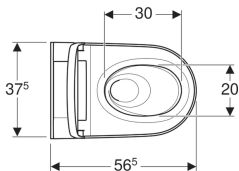

Geberit AquaClean Sela WC-Kompletanlage Wand-WC

Verwendungszwecke

- Zur komfortablen WC-Benutzung
- Zum pflegenden Reinigen mit Wasser im Anal- und vaginalbereich

Eigenschaften

- Spülrandlose WC-Keramik mit TurboFlush-Spültechnik
- Tiefspül-WC mit Spezialglasur KeraTect
- WC-Sitzring und WC-Deckel mit SoftClosing
- WC-Deckel mit SoftOpening
- Aktivierung des Orientierungslichts über Helligkeitssensor
- Benutzererkennung
- Analdusche mit WhirlSpray-Duschtechnologie
- Oszillierdusche (automatische Vor- und Rückwärtsbewegung des Duscharsms) einstellbar
- Separate Ladydüse in geschützter Ruheposition
- Orientierungslicht in sieben Farben einstellbar
- Duschstrahlstärke in fünf Stufen einstellbar
- Duscharm in fünf Stufen positionierbar
- Automatische Vor- und Nachreinigung der Duschküse mit Frischwasser
- Entkalkungsprogramm
- Temperatur des Duschwassers einstellbar
- Vier Benutzerprofile programmierbar
- Wasseranschluss seitlich links verdeckt hinter WC-Keramik
- Wasseranschluss extern, seitlich links mit Zubehör möglich
- Netzanschluss mit dreiadrigem flexibler Mantelleitung, seitlich rechts verdeckt hinter WC-Keramik
- Netzanschluss extern, mit Steckdose rechts möglich
- Zulassung nach (DIN) EN 1717 / (DIN) EN 13077
- Mit Geberit AquaClean App kompatibel

Lieferumfang

- Wasseranschlusset für Geberit Sigma UP-Spülkasten 12 cm und Geberit Omega UP-Spülkasten 12 cm, Einbauhöhe 112 cm
- Kupplungsbuchse für Netzanschluss
- Schallschutzset
- Spritzschutz
- Entkalkungsmittel 125 ml
- Reinigungsset
- Anschlusset für WC, ø 90 mm
- Fernbedienung mit Wandhalterung und Batterie CR2032
- Befestigungsmaterial