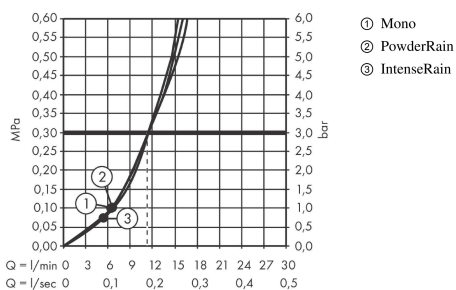

Pulsify Select

Handbrause 105 3jet Activation

Oberflächen: **Chrom** Artikelnummer: **24100000**

Beschreibung

Merkmale

- Brausekopfgröße: 105 mm
- Strahlart: PowderRain, IntenseRain, MonoRain
- komfortable Strahlartenumstellung durch Select-Taste
- maximale Durchflussmenge bei 3 bar: 11,5 l/min
- Mindestfließdruck: 1 bar
- mit innenliegender Wasserführung
- ausspülbare Siebdichtung
- Anschlussgewinde G 1/2
- Anschlussgröße: DN15
- Oberfläche Strahlscheibe: graphit

Technologie

Produktabbildung

Maßzeichnung

Durchflussdiagramm

Die Verbrauchswerte wurden praxisnah mit den dazugehörigen Armaturen (Thermostat/Mischer/Unterputzventil) gemessen.