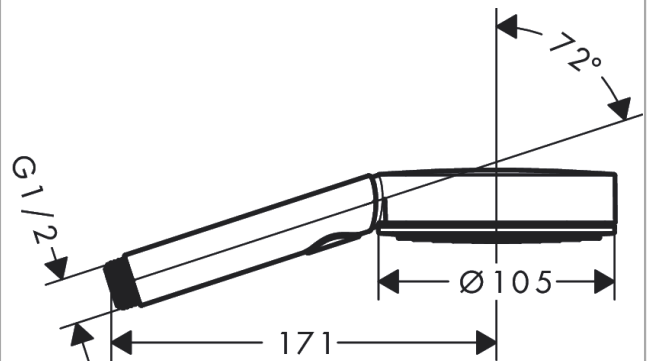

Pulsify Select

Handbrause 105 3jet Activation

Oberflächen: **Chrom** Artikelnummer: **24100000**

Beschreibung

Merkmale

- Brausekopfgröße: 105 mm
- Strahlart: PowderRain, IntenseRain, MonoRain
- komfortable Strahlartenumstellung durch Select-Taste
- maximale Durchflussmenge bei 3 bar: 11,5 l/min
- Mindestfließdruck: 1 bar
- mit innenliegender Wasserführung
- ausspülbare Siebdichtung
- Anschlussgewinde G 1/2
- Anschlussgröße: DN15
- Oberfläche Strahlscheibe: graphit

Technologie

Produktabbildung

Maßzeichnung

Durchflussdiagramm

Die Verbrauchswerte wurden praxisnah mit den dazugehörigen Armaturen (Thermostat/Mischer/Unterputzventil) gemessen.