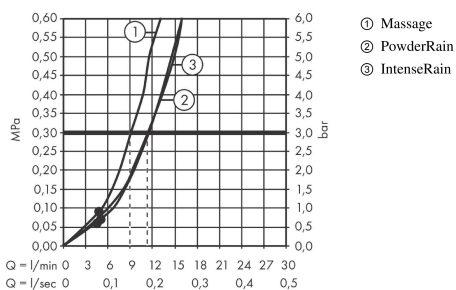

Pulsify Select

Handbrause 105 3jet Relaxation

Oberflächen: **Chrom** Artikelnummer: **24110000**

Beschreibung

Merkmale

- Brausekopfgröße: 105 mm
- Strahlart: PowderRain, IntenseRain, Massagestrahl
- komfortable Strahlartenumstellung durch Select-Taste
- maximale Durchflussmenge bei 3 bar: 11,4 l/min
- Mindestfließdruck: 1 bar
- mit innenliegender Wasserführung
- ausspülbare Siebdichtung
- Anschlussgewinde G 1/2
- Anschlussgröße: DN15
- Oberfläche Strahlscheibe: graphit

Technologie

Produktabbildung

Maßzeichnung

Durchflussdiagramm

Die Verbrauchswerte wurden praxisnah mit den dazugehörigen Armaturen (Thermostat/Mischer/Unterputzventil) gemessen.