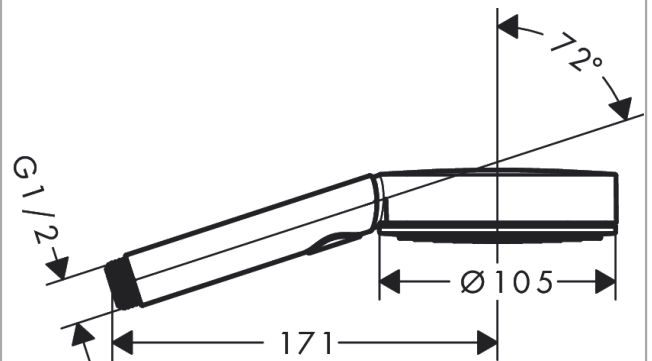

Pulsify Select

Handbrause 105 3jet Relaxation

Oberflächen: **Chrom** Artikelnummer: **24110000**

Beschreibung

Merkmale

- Brausekopfgröße: 105 mm
- Strahlart: PowderRain, IntenseRain, Massagestrahl
- komfortable Strahlartenumstellung durch Select-Taste
- maximale Durchflussmenge bei 3 bar: 11,4 l/min
- Mindestfließdruck: 1 bar
- mit innenliegender Wasserführung
- ausspülbare Siebdichtung
- Anschlussgewinde G 1/2
- Anschlussgröße: DN15
- Oberfläche Strahlscheibe: graphit

Technologie

Produktabbildung

Maßzeichnung

Durchflussdiagramm

Die Verbrauchswerte wurden praxisnah mit den dazugehörigen Armaturen (Thermostat/Mischer/Unterputzventil) gemessen.